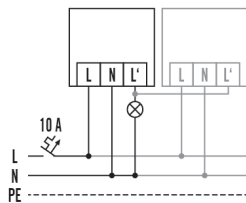

Fabrieksinstelling

ALGEMEEN	
Gevoeligheid	100 %
KANALEN (VERLICHTING / HVAC)	
Kanaal	C1 Verlichting

Bedrijfsmodus	Volautomatisch
Instelwaarde helderheid / schakeldrempel	100 lx
Nalooptijd	5 min

Maattekening

Detectiehoek

Detectieafstand

Dwars (A)	∅ 6 m
Frontaal (B)	∅ 2 m

Schakelschema

Schakelschema

Standardschema met optionele parallelschakeling van max. 8 bewegingsmelders.

Bij schakeling van inductoren (bijv. relais, magneetschakelaars, voorschakelapparatuur) kan een RC-filter (A) nodig zijn.