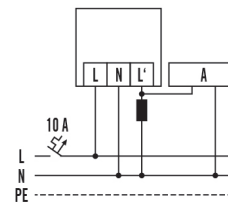

Detectiehoek

Detectieafstand

Dwars (A)	∅ 6 m
Frontaal (B)	∅ 2 m

Schakelschema

Schakelschema

Standardschema met optionele parallelschakeling van max. 8 bewegingsmelders.

Bij schakeling van inductoren (bijv. relais, magneetschakelaars, voorschakelapparatuur) kan een RC-filter (A) nodig zijn.

MD-C 360i/6 mini

Artikelnummer **GTIN**
 EP10425851 4015120425851

Schakelschema

Standardschema met trappenhuisautomaatschakeling.

Schakelschema

Standardschema met handmatig inschakelen als extra mogelijkheid.

Gedetailleerde productbeschrijving

- Mini-bewegingsmelder met **360° detectiehoek** voor plafondbinbouw en wandmontage, voor het schakelen van de verlichting naar behoefte, dus aanzienlijk minder energiekosten
- **Bereik tot 6 m** diameter voor toepassing in kleine ruimtes, doorgangszones, toiletten, kleine kantoren of gangen met geen of weinig daglicht
- Ingebouwd fabrieksprogramma dus onmiddellijk bedrijfsklaar
- Eenvoudig te programmeren via afstandsbediening
- Uitbreiding van het detectiebereik door parallelschakeling van max. 5 melders
- Klein en compact formaat voor een inbouwopening met een diameter van slechts 20 mm
- IP 65 uitvoering speciaal voor installatie in vochtige ruimtes
- Vaste aansluitkabel met een lengte van 20 cm
- Nieuwe universele ESYLUX-klemtechniek voor snelle installatie in plafonds, frames van andere schakelaarmerken, armaturen, inbouwdozen, kasten etc.
- Plafondbinbouw in verlaagde plafonds met meegeleverde veerklemmen of klemring
- Te combineren met andere schakelaarmerken voor wandinbouw met meegeleverde klemring
- Gerichte afscherming van de zone met behulp van meegeleverd lensmasker