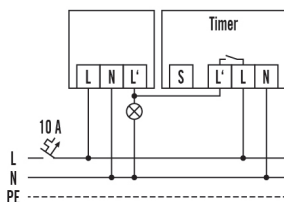

Detectiehoek

Detectieafstand

Dwars (A)	∅ 6 m
Frontaal (B)	∅ 2 m

Schakelschema

Schakelschema

Standardschema met optionele parallelschakeling van max. 8 bewegingsmelders.

Bij schakeling van inductoren (bijv. relais, magneetschakelaars, voorschakelapparatuur) kan een RC-filter (A) nodig zijn.

MD-C 360i/6 mini

Artikelnummer **GTIN**
 EP10425851 4015120425851

Schakelschema

Standardschema met trappenhuisautomaatschakeling.

Schakelschema

Standardschema met handmatig inschakelen als extra mogelijkheid.

Gedetailleerde productbeschrijving

- Mini-bewegingsmelder met **360° detectiehoek** voor plafondbinbouw en wandmontage, voor het schakelen van de verlichting naar behoefte, dus aanzienlijk minder energiekosten
- **Bereik tot 6 m** diameter voor toepassing in kleine ruimtes, doorgangszones, toiletten, kleine kantoren of gangen met geen of weinig daglicht
- Ingebouwd fabrieksprogramma dus onmiddellijk bedrijfsklaar
- Eenvoudig te programmeren via afstandsbediening
- Uitbreiding van het detectiebereik door parallelschakeling van max. 5 melders
- Klein en compact formaat voor een inbouwopening met een diameter van slechts 20 mm
- IP 65 uitvoering speciaal voor installatie in vochtige ruimtes
- Vaste aansluitkabel met een lengte van 20 cm
- Nieuwe universele ESYLUX-klemtechniek voor snelle installatie in plafonds, frames van andere schakelaarmerken, armaturen, inbouwdozen, kasten etc.
- Plafondbinbouw in verlaagde plafonds met meegeleverde veerklemmen of klemring
- Te combineren met andere schakelaarmerken voor wandinbouw met meegeleverde klemring
- Gerichte afscherming van de zone met behulp van meegeleverd lensmasker