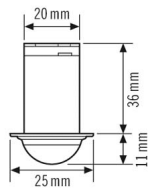

MD-C 360i/6 mini

Artikelnummer   **GTIN**
EP10425851   4015120425851

690 W/3 A (cos phi = 1)
345 VA/1,5 A (cos phi = 0,5)
170 W LED

Schakelcontact   maakcontact / potentiaalvoerend

Impulsgevingang	—
Impulsfunctie	✓
Nalooptijd	60 s...15 min (stapsgewijs verstelbaar)

Fabrieksinstelling

ALGEMEEN	
Gevoeligheid	100 %
KANALEN (VERLICHTING / HVAC)	
Kanaal	C1 Verlichting

Bedrijfsmodus	Volautomatisch
Instelwaarde helderheid / schakeldrempel	100 lx
Nalooptijd	5 min

Maattekening