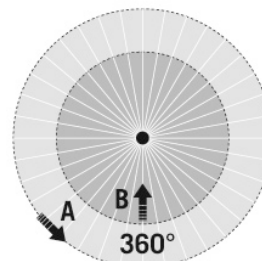

Detectiehoek

Detectieafstand

Dwars (A)	∅ 6 m
Frontaal (B)	∅ 2 m