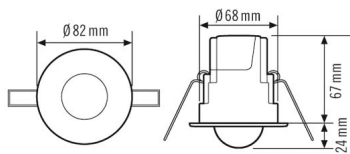

MD-CE 360i/8

Artikelnummer   **GTIN**
EP10510007   4015120510007

Schakelvermogen	230 V/50 Hz, 16 AX 2300 W/10 A (cos phi = 1) 1150 VA/5 A (cos phi = 0,5) 600 W LED
Schakelcontact	maakcontact / potentiaalvoerend

Impulsgevingang	✓
Impulsfunctie	✓
Nalooptijd	60 s...30 min (stapsgewijs verstelbaar)

Fabrieksinstelling

ALGEMEEN	
Gevoeligheid	100 %
KANALEN (VERLICHTING / HVAC)	
Kanaal	C1 Verlichting

Bedrijfsmodus	Volautomatisch
Instelwaarde helderheid / schakeldrempel	100 lx
Nalooptijd	5 min

Maattekening