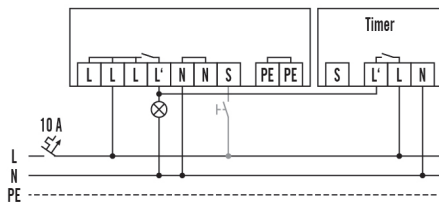

Maattekening

Detectiehoek

Detectieafstand

Dwars (A)	Ø 8 m
Frontaal (B)	Ø 6 m

Schakelschema

Schakelschema

Standardschema met optionele aansturing via maakcontact en parallelschakeling van max. 10 apparaten

Bij schakeling van inductoren (bijv. relais, magneetschakelaars, voorschakelapparatuur) kan een ontstoringcondensator (A) nodig zijn.

MD-CE 360i/8

Artikelnummer **GTIN**
EP10510007 4015120510007

Schakelschema

Standaardschema met trappenhuisautomaatschakeling en optionele aansturing via maakcontact.

Gedetailleerde productbeschrijving

- Bewegingsmelder voor plafondbinbouw met **360° detectiehoek** voor het schakelen van de verlichting naar behoefte, dus aanzienlijk minder energiekosten
- **Bereik tot 8 m** diameter voor toepassing in kleine ruimtes, doorgangszones, toiletten, kleine kantoren of gangen met geen of weinig daglicht
- 16 A hoogvermogenrelais (wolfram voorloopcontact) speciaal voor het schakelen van capacitieve lasten zoals o.a. EVSA's, fluorescentielampen met parallelcompensatie, compacte fluorescentielampen, spaarlampen
- Ingebouwd fabrieksprogramma dus onmiddellijk bedrijfsklaar
- Eenvoudig te programmeren via afstandsbediening met "blue mode"-technologie
- Compact formaat met een plafondopening van \varnothing 68 mm maakt de melder onopvallend maar daarom niet minder effectief
- Extra pulsingang voor het individueel handmatig schakelen van de verlichting
- Uitbreiding van de detectiebereik door parallelschakeling van max. 8 melders
- Gerichte afscherming van de zone met behulp van meegeleverd lensmasker