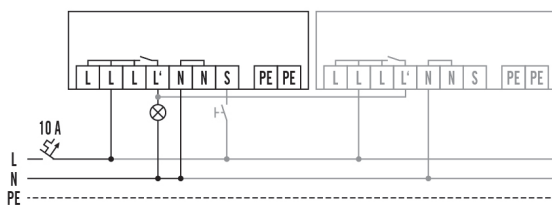

Maattekening

Detectiehoek

Detectieafstand

Dwars (A)	Ø 8 m
Frontaal (B)	Ø 6 m

Schakelschema

Schakelschema

Standardschema met optionele aansturing via maakcontact en parallelschakeling van max. 10 apparaten

Bij schakeling van inductoren (bijv. relais, magneetschakelaars, voorschakelapparatuur) kan een ontstoringcondensator (A) nodig zijn.

MD-CE 360i/8

Artikelnummer **GTIN**
EP10510007 4015120510007

Schakelschema

Standaardschema met trappenhuisautomaatschakeling en optionele aansturing via maakcontact.

Gedetailleerde productbeschrijving

- Bewegingsmelder voor plafondbinbouw met **360° detectiehoek** voor het schakelen van de verlichting naar behoefte, dus aanzienlijk minder energiekosten
- **Bereik tot 8 m** diameter voor toepassing in kleine ruimtes, doorgangszones, toiletten, kleine kantoren of gangen met geen of weinig daglicht
- 16 A hoogvermogenrelais (wolfram voorloopcontact) speciaal voor het schakelen van capacitieve lasten zoals o.a. EVSA's, fluorescentielampen met parallelcompensatie, compacte fluorescentielampen, spaarlampen
- Ingebouwd fabrieksprogramma dus onmiddellijk bedrijfsklaar
- Eenvoudig te programmeren via afstandsbediening met "blue mode"-technologie
- Compact formaat met een plafondopening van \varnothing 68 mm maakt de melder onopvallend maar daarom niet minder effectief
- Extra pulsingang voor het individueel handmatig schakelen van de verlichting
- Uitbreiding van de detectiebereik door parallelschakeling van max. 8 melders
- Gerichte afscherming van de zone met behulp van meegeleverd lensmasker