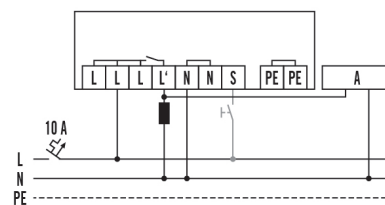

Maattekening

Detectiehoek

Detectieafstand

Dwars (A)	Ø 8 m
Frontaal (B)	Ø 6 m

Schakelschema

Schakelschema

Standardschema met optionele aansturing via maakcontact en parallelschakeling van max. 10 apparaten

Bij schakeling van inductoren (bijv. relais, magneetschakelaars, voorschakelapparatuur) kan een ontstoringcondensator (A) nodig zijn.

MD-CE 360i/8

Artikelnummer **GTIN**
EP10510007 4015120510007

Schakelschema

Standaardschema met trappenhuisautomaatschakeling en optionele aansturing via maakcontact.

Gedetailleerde productbeschrijving

- Bewegingsmelder voor plafondbinbouw met **360° detectiehoek** voor het schakelen van de verlichting naar behoefte, dus aanzienlijk minder energiekosten
- **Bereik tot 8 m** diameter voor toepassing in kleine ruimtes, doorgangszones, toiletten, kleine kantoren of gangen met geen of weinig daglicht
- 16 A hoogvermogenrelais (wolfram voorloopcontact) speciaal voor het schakelen van capacitieve lasten zoals o.a. EVSA's, fluorescentielampen met parallelcompensatie, compacte fluorescentielampen, spaarlampen
- Ingebouwd fabrieksprogramma dus onmiddellijk bedrijfsklaar
- Eenvoudig te programmeren via afstandsbediening met "blue mode"-technologie
- Compact formaat met een plafondopening van \varnothing 68 mm maakt de melder onopvallend maar daarom niet minder effectief
- Extra pulsingang voor het individueel handmatig schakelen van de verlichting
- Uitbreiding van de detectiebereik door parallelschakeling van max. 8 melders
- Gerichte afscherming van de zone met behulp van meegeleverd lensmasker