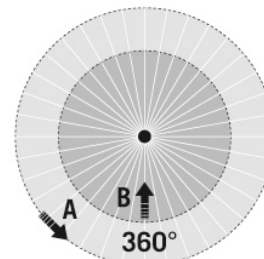

Detectiehoek

Detectieafstand

Dwars (A)	Ø 8 m
Frontaal (B)	Ø 6 m