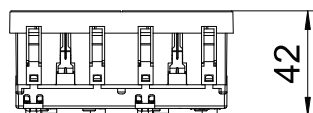

Technisch specificatieblad

Contactdoos 0°, randaarde, 2-voudig

Artikelnr. 6120022

Veiligheidscontactdoos 2-voudig 0°, met verhoogde aanraakbeveiliging, met insteekklemmen, 2-polig, 16 A, 250 V~, met aansluitklemmen volgens NEN-IEC 60884-1.

PC Polycarbonaat

Extra productbeschrijving 2 Voor installatie in Rapid 45-goten, wandgoten, energiezulen, ondervloersystemen en Deskboxen.

Stamgegevens

Bestelnr.	6120022
Type	STD-DO RW2
Dimensie	250V, 10/16A
Kleur	zuiver wit
RAL-nummer	9010
Materiaal	Polycarbonaat
Materiaal-afk.	PC
Kleinste verkoop-eenheid (VG)	1,00 Stuk
Gewicht	8,00 kg/100 st.

Technische gegevens

Breedte	90,00 mm
Zijhoogte	45,00 mm
Diepe	42,00 mm
Afdekking	Centraalplaat
Afsluitbaar	□
Aansluittype	Steekklem
Opdruk/markering	zonder opdruk
Uitvoering	2-voudig 0°
Uitvoering	,
Uitvoering van de oppervlakken	Mat
Uitvoering contactdoos/schakelaar	SCHUKO
Uitvoering	SCHUKO
Aantal polen	2,00
Aantal eenheden	2,00