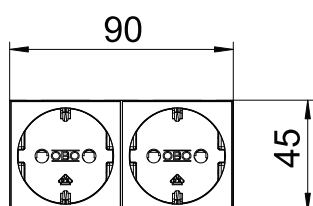

Technisch specificatieblad

Contactdoos 0°, randaarde, 2-voudig

Artikelnr. 6120022

Veiligheidscontactdoos 2-voudig 0°, met verhoogde aanraakbeveiliging, met insteekklemmen, 2-polig, 16 A, 250 V~, met aansluitklemmen volgens NEN-IEC 60884-1.

PC Polycarbonaat

Extra productbeschrijving 2 Voor installatie in Rapid 45-goten, wandgoten, energiezulen, ondervloersystemen en Deskboxen.

Stamgegevens

Bestelnr.	6120022
Type	STD-DO RW2
Dimensie	250V, 10/16A
Kleur	zuiver wit
RAL-nummer	9010
Materiaal	Polycarbonaat
Materiaal-afk.	PC
Kleinste verkoop-eenheid (VG)	1,00 Stuk
Gewicht	8,00 kg/100 st.

Technische gegevens

Breedte	90,00 mm
Zijhoogte	45,00 mm
Diepe	42,00 mm
Afdekking	Centraalplaat
Afsluitbaar	□
Aansluittype	Steekklem
Opdruk/markering	zonder opdruk
Uitvoering	2-voudig 0°
Uitvoering	,
Uitvoering van de oppervlakken	Mat
Uitvoering contactdoos/schakelaar	SCHUKO
Uitvoering	SCHUKO
Aantal polen	2,00
Aantal eenheden	2,00