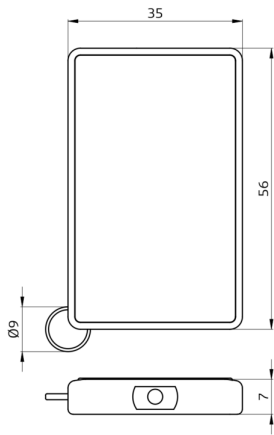

Afmetingen 92112

© 2022 B.E.G. Brück Electronic GmbH