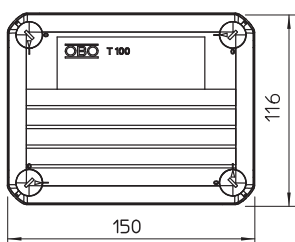

PP Polypropyleen

Extra productbeschrijving 2 Binnenafmetingen: 136x102x57 mm
Extra productbeschrijving 3 Beschermingsgraad IP20; Beschermingsgraad IK-code

Stamgegevens

Bestelnr.	2007808
Type	T 100 WB3-10
Dimensie	150x116x67
Kleur	lichtgrijs
RAL-nummer	7035
Materiaal	Polypropyleen
Materiaal-afk.	PP
Kleinste verkoop-eenheid (VG)	1,00 Stuk
Gewicht	15,30 kg/100 st.

Technisch specificatieblad

Kabeldoos T100, zonder Wieland-bus 3-polig, 10 openingen
Artikelnr. 2007808

Technische gegevens

Lengte	150,00 mm
Breedte	116,00 mm
Zijhoogte	67,00 mm
Binnenafmetingen	136x102x57 mm
Afmetingen LxBxH	150x116x67 mm
Afmetingen	150x116x67 mm
Rijgbaar	<input checked="" type="checkbox"/>
Aantal invoeren	4,00
Soort invoer	Trekontlastingsinvoeren voor direct doorsteken van kabeldiameters van 7-21 mm
Soort doorvoer behuizing	Voorgeperst gat
Uitvoering	leeg
Nominale isolatiespanning Ui	500,00 V
Uitrustung	overige
Deksel	niet transparant
Dekselbevestiging	geschroefd
Kabelinvoeren	4
Invoer achteraan	<input checked="" type="checkbox"/>
Explosieveilige uitvoering	<input type="checkbox"/>
moelijk ontvlambaar	moelijk ontvlambaar volgens VDE 0471/DIN 695 deel 2-1, testtemperatuur 650°C
Vorm	Rechthoekig
Functiebehoud (ETIM)	Zonder
Voor Ex-zone	zonder
voor Ex-zone gas	zonder
voor Ex-zone stof	zonder
Halogeenvrij	<input checked="" type="checkbox"/>
Met afscherming	<input type="checkbox"/>
Met deksel	met vier deksel-snelspanlelingen
Met deksel	<input checked="" type="checkbox"/>
Montagetype	Wand-/plafondmontage
Montagetype	Wand-/plafondmontage
Nominale doorsnede	2,50 mm ²
Nominale spanning	500,00 V
Beschermingsgraad	IP20
Beschermingsgraad	IP20
verzegelbaar	<input checked="" type="checkbox"/>
Temperatuurbereik	-5,00 - 60,00 °C
Transparante deksel	<input type="checkbox"/>
Weersbestendig	<input type="checkbox"/>