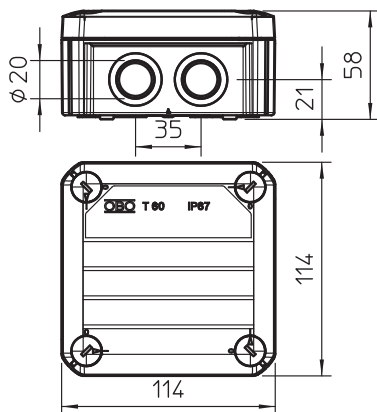

Stamgegevens

Bestelnr.	2007918
Type	T 60 M20 NL
Dimensie	114x114x57
Kleur	lichtgrijs
RAL-nummer	7035
Materiaal	Polypropyleen
Materiaal-afk.	PP
Kleinste verkoop-eenheid (VG)	5,00 Stuk
Gewicht	15,10 kg/100 st.

Technisch specificatieblad

Kabeldozen, T60 met doorbreekinvoeren en 3 x V-TEC
VM20 + tegenmoeren
Artikelnr. 2007918

Technische gegevens

Lengte	114,00 mm
Breedte	114,00 mm
Zijhoogte	57,00 mm
Binnenafmetingen	100x100x48 mm
Afmetingen LxBxH	114x114x57 mm
Afmetingen	114 x 114 x 57 mm
Rijgbaar	<input checked="" type="checkbox"/>
Aantal invoeren	7,00
Soort invoer	Schroefverbinding
Soort invoer	Kabelinvoer
Soort doorvoer behuizing	Voorgeperst gat
Uitvoering	met 3 wartels
Nominale isolatiespanning Ui	500,00 V
Uitrusting	overige
Deksel	niet transparant
Dekselbevestiging	geschroefd
Kabelinvoeren	7 x Ø20
Invoer achteraan	<input checked="" type="checkbox"/>
Explosieveilige uitvoering	<input type="checkbox"/>
moelijk ontvlambaar	moelijk ontvlambaar volgens VDE 0471/DIN 695 deel 2-1, testtemperatuur 650°C
Vorm	vierkant
Functiebehoud (ETIM)	Zonder
Voor Ex-zone	zonder
voor Ex-zone gas	zonder
voor Ex-zone stof	zonder
Glasvezelversterkt	<input checked="" type="checkbox"/>
Halogeenvrij	<input checked="" type="checkbox"/>
Met afscherming	<input type="checkbox"/>
Met deksel	met vier deksel-snelspansluitingen
Met deksel	<input checked="" type="checkbox"/>
Montagetype	Wand-/plafondmontage
Montagetype	Wand-/plafondmontage
Nominale doorsnede	6,00 mm ²
Nominale spanning	500,00 V
Beschermingsgraad	IP67
Beschermingsgraad	IP67
Beschermingsgraad IK-code	IK07
verzegelbaar	<input checked="" type="checkbox"/>
Temperatuurbereik	-5,00 - 60,00 °C
Transparante deksel	<input type="checkbox"/>
Weersbestendig	<input type="checkbox"/>