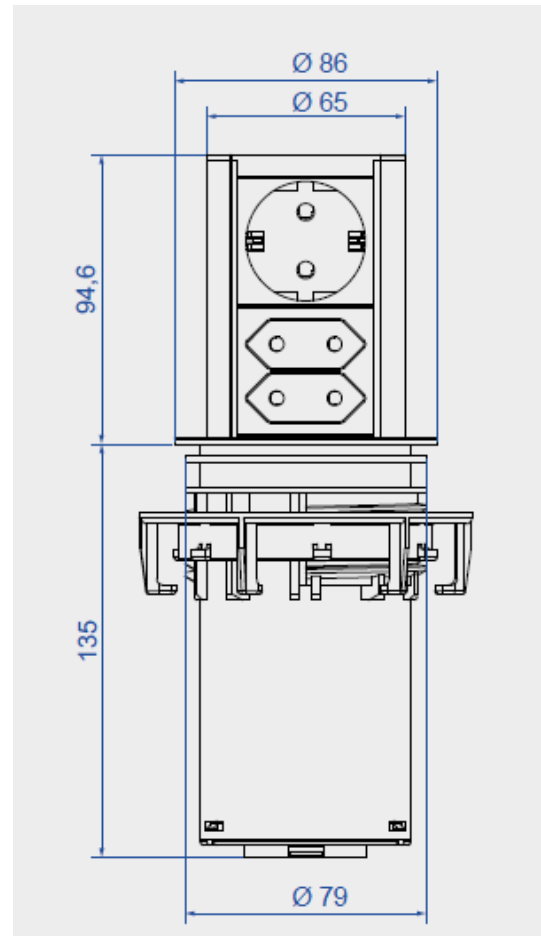

Materiaal

Kunststof behuizing zwart met RVS look of chroom-mat top afwerking.

Kleur

- chroom-mat
- RVS

Afmetingen

Inbouwdiepte: 135 mm (gemeten vanaf onderzijde oplegrand)

Oplegrand: 2,5 mm

Totale hoogte boven werkblad: 94,6 mm

Diameter oplegrand: Ø 86 mm

Diameter wcd module: 65 mm

Zaag diameter: Ø 79-80 mm

Verpakkingseenheid

Per stuk

Artikelnummer

| Elevator keuken | Artikelnummer |
|------------------------------------|---------------|
| 2x 230V RA | 928.002 |
| 1x 230V RA + 2x Euro 230V | 928.003 |
| 1x 230V + 1x 2-voudige USB charger | 928.017 |

| Elevator kantoor | Artikelnummer |
|-----------------------------------|---------------|
| 1x 230V RA + 2x CAT6 STP | 928.004 |
| 1x 230V +1 x CAT6 STP + 1x USB3.0 | 928.005 |
| 1x 230V +1 x CAT6 STP + 1x HDMI | 928.006 |

| Gatenboor | Artikelnummer |
|----------------------------------|---------------|
| Gatenboor Ø 80 mm – 44 mm diepte | 55.10.166 |

Schets met afmetingen

Gerelateerde producten

Gatenboor
Ø 80 mm

Keuken inbouw-
unit Pop-up