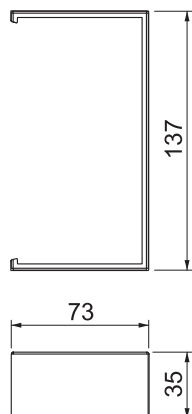

## Naadafdichting SIGNA BASE SSA 70130

Artikelnr. 6132791

Voegplaat voor verbinding van de wandgoten SIGNA BASE.

PC/  
ABS

Polycarbonaat/acrylnitriël-butadieen-styrol

### Stamgegevens

Bestelnr.	6132791
Type	BRK SSA70130 rws
Kleur	zuiver wit
RAL-nummer	9010
Materiaal	Polycarbonaat/acrylnitriël-butadieen-styrol
Materiaal-afk.	PC/ABS
Kleinste verkoop-eenheid (VG)	1 Stuk
Gewicht	2,85 kg/100 st.

### Technische gegevens

Lengte	35,00 mm
Breedte	137,00 mm
Zijhoogte	73,00 mm
Uitvoering	Afdekking van kanaalsnedes
Type bevestiging	Zelfklevend
Vorm	Symmetrisch
Halogeenvrij	<input checked="" type="checkbox"/>
Dekselbreedte	80 mm