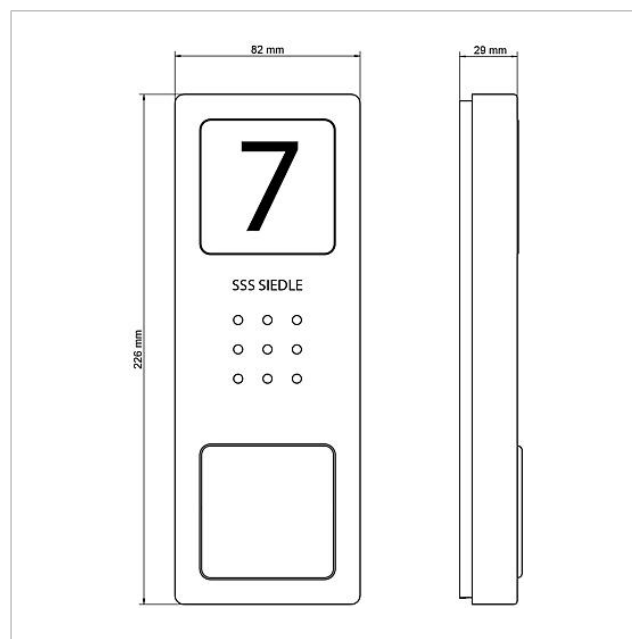

Audio set Siedle
Compact
SET CA 812-1 E/W

210008738

Pagina 3