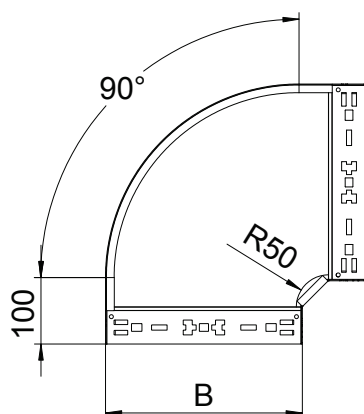

Technisch specificatieblad

90° bocht Magic 60

Art.-Nr. 6041142

Bocht 90° met Magic-snelverbinding. Voor alle types kabelgoten met een zijhoogte van 60 mm.

St	Staal
FS	sendzimir verzinkt

Stamgegevens

Bestelnr.	6041142
Type	RBM 90 660 FS
Dimensie	60x600
Materiaal	staal
Materiaal-afk.	St
Oppervlak	sendzimir verzinkt
Oppervlak volgens DIN	DIN EN 10346
Oppervlak afk.	FS
Kleinste verkoopseenheid	1,00 Stuk
Gewicht	493,00 kg/100 st.

Technische gegevens

Breedte	600,00 mm
Zijhoogte	60,00 mm
Afmeting B	600,00 mm
Afbuiging (hoek)	90°
Uitvoering verbinder	geïntegreerde verbinder
Plaatdikte	1,25 mm
Afmetingen	60x600 mm
Geschikt voor functiebehoud	<input type="checkbox"/>
Montagegat in bodem	<input type="checkbox"/>
NATO Gatenpatroon	<input type="checkbox"/>
Richtingsverandering	horizontaal
RVS, gebeitst	<input type="checkbox"/>
Zijperforatie	<input type="checkbox"/>
Verspanuitvoering	<input type="checkbox"/>