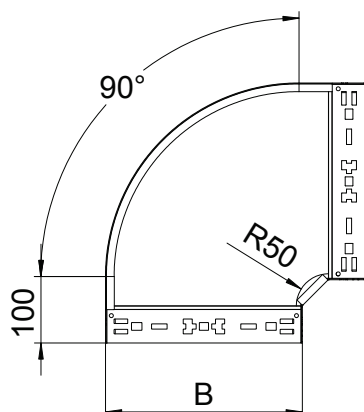

Technisch specificatieblad

90° bocht Magic 60

Art.-Nr. 6041132

Bocht 90° met Magic-snelverbinding. Voor alle types kabelgoten met een zijhoogte van 60 mm.

| | |
|-----------|--------------------|
| St | Staal |
| FS | sendzimir verzinkt |

Stamgegevens

| | |
|--------------------------|--------------------|
| Bestelnr. | 6041132 |
| Type | RBM 90 615 FS |
| Dimensie | 60x150 |
| Materiaal | staal |
| Materiaal-afk. | St |
| Oppervlak | sendzimir verzinkt |
| Oppervlak volgens DIN | DIN EN 10346 |
| Oppervlak afk. | FS |
| Kleinste verkoopseenheid | 1,00 Stuk |
| Gewicht | 91,90 kg/100 st. |

Technische gegevens

| | |
|-----------------------------|--------------------------|
| Breedte | 150,00 mm |
| Zijhoogte | 60,00 mm |
| Afmeting B | 150,00 mm |
| Afbuiging (hoek) | 90° |
| Uitvoering verbinder | geïntegreerde verbinder |
| Plaatdikte | 1,25 mm |
| Afmetingen | 60x150 mm |
| Geschikt voor functiebehoud | <input type="checkbox"/> |
| Montagegat in bodem | <input type="checkbox"/> |
| NATO Gatenspatroon | <input type="checkbox"/> |
| Richtingsverandering | horizontaal |
| RVS, gebeitst | <input type="checkbox"/> |
| Zijperforatie | <input type="checkbox"/> |
| Verspanuitvoering | <input type="checkbox"/> |