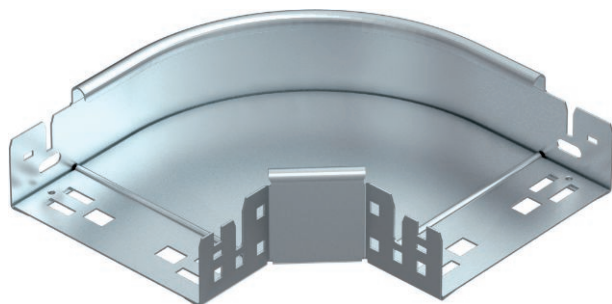

Technisch specificatieblad

90° bocht Magic 60

Art.-Nr. 6041132

Bocht 90° met Magic-snelverbinding. Voor alle types kabelgoten met een zijhoogte van 60 mm.

| | |
|-----------|--------------------|
| St | Staal |
| FS | sendzimir verzinkt |

Stamgegevens

| | |
|--------------------------|--------------------|
| Bestelnr. | 6041132 |
| Type | RBM 90 615 FS |
| Dimensie | 60x150 |
| Materiaal | staal |
| Materiaal-afk. | St |
| Oppervlak | sendzimir verzinkt |
| Oppervlak volgens DIN | DIN EN 10346 |
| Oppervlak afk. | FS |
| Kleinste verkoopseenheid | 1,00 Stuk |
| Gewicht | 91,90 kg/100 st. |

Technische gegevens

| | |
|-----------------------------|--------------------------|
| Breedte | 150,00 mm |
| Zijhoogte | 60,00 mm |
| Afmeting B | 150,00 mm |
| Afbuiging (hoek) | 90° |
| Uitvoering verbinder | geïntegreerde verbinder |
| Plaatdikte | 1,25 mm |
| Afmetingen | 60x150 mm |
| Geschikt voor functiebehoud | <input type="checkbox"/> |
| Montagegat in bodem | <input type="checkbox"/> |
| NATO Gatenspatroon | <input type="checkbox"/> |
| Richtingsverandering | horizontaal |
| RVS, gebeitst | <input type="checkbox"/> |
| Zijperforatie | <input type="checkbox"/> |
| Verspanuitvoering | <input type="checkbox"/> |