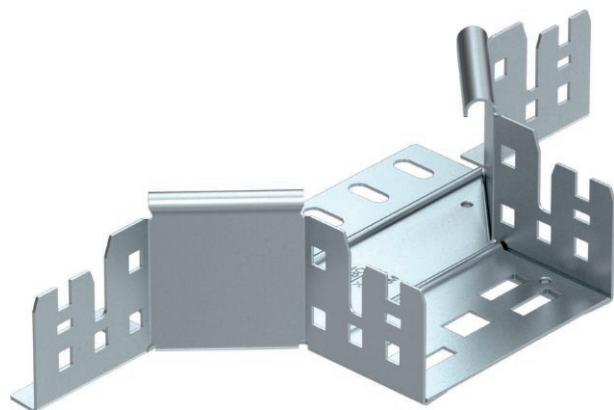

## Aanbouw T-stuk 60

Art.-Nr. 6041230

Aanbouw-T-stuk met Magic-snelverbinding. Voor alle types kabelgoten met een zijhoogte van 60 mm.

<b>St</b>	Staal
<b>FS</b>	sendzimir verzinkt

### Stamgegevens

Bestelnr.	6041230
Type	RAAM 610 FS
Dimensie	60x100
Materiaal	staal
Materiaal-afk.	St
Oppervlak	sendzimir verzinkt
Oppervlak volgens DIN	DIN EN 10346
Oppervlak afk.	FS
Kleinste verkoopseenheid	1,00 Stuk
Gewicht	37,70 kg/100 st.

### Technische gegevens

	Breedte	100,00 mm
	Zijhoogte	60,00 mm
	Afmeting B	100,00 mm
	Afgaande breedte	100,00 mm
	Uitvoering verbinder	geïntegreerde verbinder
	Afmetingen	60x100 mm
	Plaatdikte	1,25 mm
	Geschikt voor functiebehoud	<input type="checkbox"/>
	Materiaaldikte bodemplaat	1,25 mm
	NATO Gatenspatroon	<input type="checkbox"/>
	RVS, gebeitst	<input type="checkbox"/>
	Verspanuitvoering	<input type="checkbox"/>