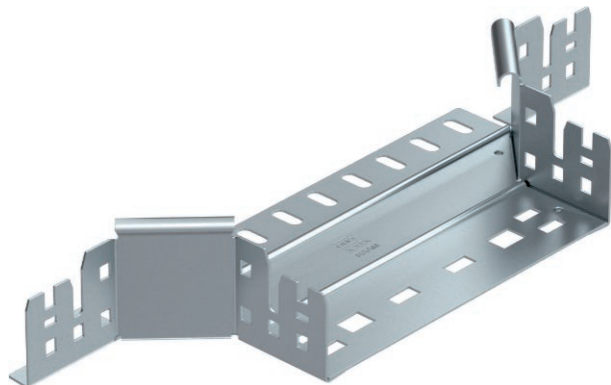

Technisch specificatieblad

Aanbouw T-stuk 60

Art.-Nr. 6041234

Aanbouw-T-stuk met Magic-snelverbinding. Voor alle types kabelgoten met een zijhoogte van 60 mm.

St	Staal
FS	sendzimir verzinkt

Stamgegevens

Bestelnr.	6041234
Type	RAAM 620 FS
Dimensie	60x200
Materiaal	staal
Materiaal-afk.	St
Oppervlak	sendzimir verzinkt
Oppervlak volgens DIN	DIN EN 10346
Oppervlak afk.	FS
Kleinste verkoopseenheid	1,00 Stuk
Gewicht	50,10 kg/100 st.

Technische gegevens

	Breedte	200,00 mm
	Zijhoogte	60,00 mm
	Afmeting B	200,00 mm
	Afgaande breedte	200,00 mm
	Uitvoering verbinder	geïntegreerde verbinder
	Afmetingen	60x200 mm
	Plaatdikte	1,25 mm
	Geschikt voor functiebehoud	<input type="checkbox"/>
	Materiaaldikte bodemplaat	1,25 mm
	NATO Gatenspatroon	<input type="checkbox"/>
	RVS, gebeitst	<input type="checkbox"/>
	Verspanuitvoering	<input type="checkbox"/>