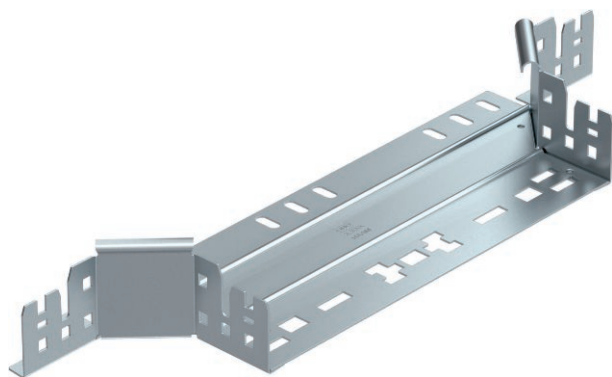

Technisch specificatieblad

Aanbouw T-stuk 60

Art.-Nr. 6041236

Aanbouw-T-stuk met Magic-snelverbinding. Voor alle types kabelgoten met een zijhoogte van 60 mm.

St	Staal
FS	sendzimir verzinkt

Stamgegevens

Bestelnr.	6041236
Type	RAAM 630 FS
Dimensie	60x300
Materiaal	staal
Materiaal-afk.	St
Oppervlak	sendzimir verzinkt
Oppervlak volgens DIN	DIN EN 10346
Oppervlak afk.	FS
Kleinste verkoopseenheid	1,00 Stuk
Gewicht	62,90 kg/100 st.