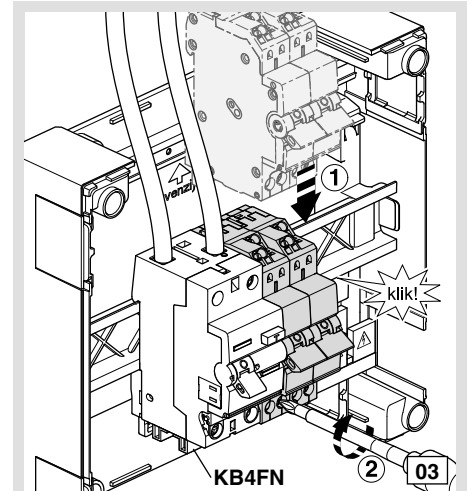

03

Hager 05.2017