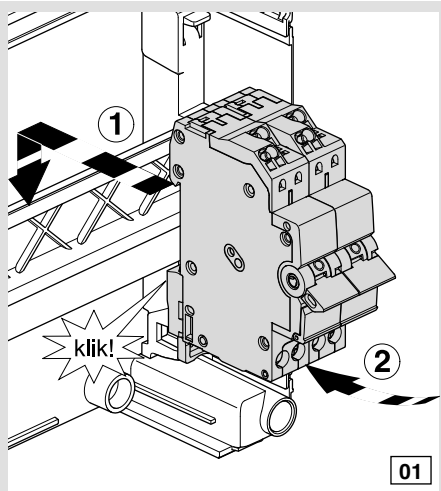

6LE000912B

(NL) Gebruiksaanwijzing
(DE) Montageanleitung

(FR) Notice d'instructions
(GB) Mounting instructions

Uitbreidingset vision:

VKS03SF / VKS06SV

Bestaande uit:
Installatie-automaat 2x(1p+N), B-kar,
6kA, 16A QC:
of Installatie-automaat 2x(1p+N),
B-kar, 6kA, 20A:
en Bedrading 2x bruin 2,5 mm² 170 mm
en Bedrading 2x blauw 2,5 mm² 170mm

MKS599

MKN598

Opmerking:

uitbreidingset past op de verschillende typen
VISION verdelers

vision

MKS599

MKN598

pozydrive PZ 2

01

02

03

Hager 05.2017