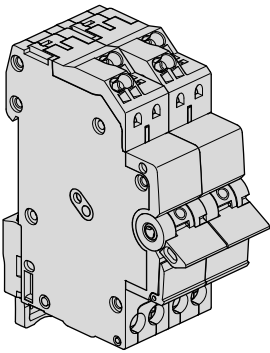

6LE000912B

(NL) Gebruiksaanwijzing  
(DE) Montageanleitung

(FR) Notice d'instructions  
(GB) Mounting instructions

**Uitbreidingset vision:**

**VKS03SF / VKS06SV**

Bestaande uit:  
Installatie-automaat 2x(1p+N), B-kar,  
6kA, 16A QC:  
of Installatie-automaat 2x(1p+N),  
B-kar, 6kA, 20A:  
en Bedrading 2x bruin 2,5 mm<sup>2</sup> 170 mm  
en Bedrading 2x blauw 2,5 mm<sup>2</sup> 170mm

MKS599

MKN598

**Opmerking:**

uitbreidingset past op de verschillende typen  
VISION verdelers

**vision**

MKS599

MKN598

pozydrive PZ 2