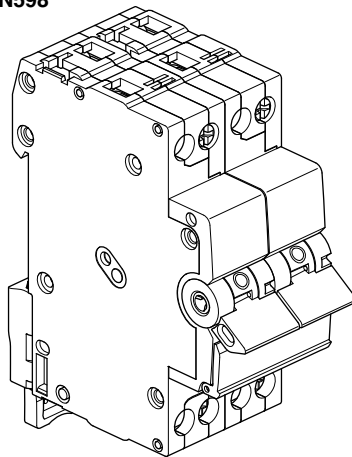

6LE000912B

(NL) Gebruiksaanwijzing  
(DE) Montageanleitung

(FR) Notice d'instructions  
(GB) Mounting instructions

**Uitbreidingset vision:**

**VKS03SF / VKS06SV**

Bestaande uit:  
Installatie-automaat 2x(1p+N), B-kar,  
6kA, 16A QC:  
of Installatie-automaat 2x(1p+N),  
B-kar, 6kA, 20A:  
en Bedrading 2x bruin 2,5 mm<sup>2</sup> 170 mm  
en Bedrading 2x blauw 2,5 mm<sup>2</sup> 170mm

MKS599

MKN598

**Opmerking:**

uitbreidingset past op de verschillende typen  
VISION verdelers

**vision**

MKS599

MKN598

pozydrive PZ 2