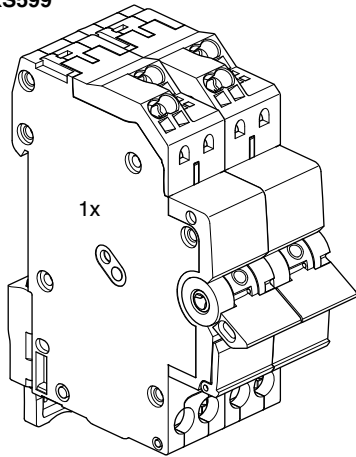

6LE000912B

(NL) Gebruiksaanwijzing  
(DE) Montageanleitung

(FR) Notice d'instructions  
(GB) Mounting instructions

**Uitbreidingset vision:**

**VKS03SF / VKS06SV**

Bestaande uit:  
Installatie-automaat 2x(1p+N), B-kar,  
6kA, 16A QC:  
of Installatie-automaat 2x(1p+N),  
B-kar, 6kA, 20A:  
en Bedrading 2x bruin 2,5 mm<sup>2</sup> 170 mm  
en Bedrading 2x blauw 2,5 mm<sup>2</sup> 170mm

MKS599

MKN598

**Opmerking:**

uitbreidingset past op de verschillende typen  
VISION verdelers

**vision**

MKS599

MKN598

pozydrive PZ 2