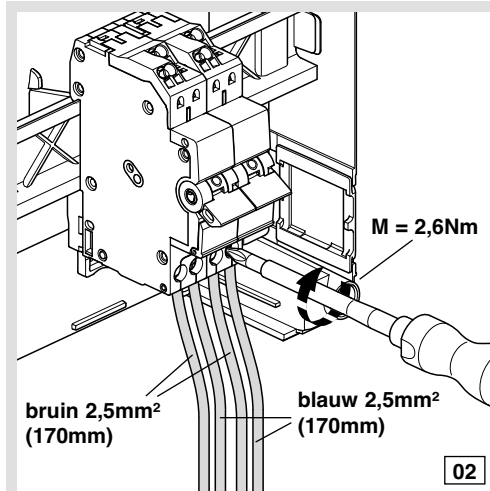

6LE000912B

(NL) Gebruiksaanwijzing
(DE) Montageanleitung

(FR) Notice d'instructions
(GB) Mounting instructions

Uitbreidingset vision:

VKS03SF / VKS06SV

Bestaande uit:
Installatie-automaat 2x(1p+N), B-kar,
6kA, 16A QC:
of Installatie-automaat 2x(1p+N),
B-kar, 6kA, 20A:
en Bedrading 2x bruin 2,5 mm² 170 mm
en Bedrading 2x blauw 2,5 mm² 170mm

MKS599

MKN598

Opmerking:

uitbreidingset past op de verschillende typen
VISION verdelers

vision

MKS599

MKN598

pozydrive PZ 2

01

02

03

Hager 05.2017