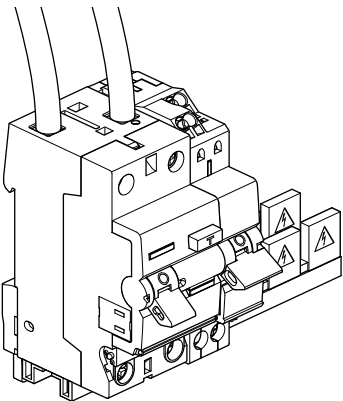

ALS 2p/30mA:

1,2,3 of 4 installatie-automaten 16A/B-kar.

QuickConnect :

Bedrading: bruin 6 mm² 250 mm,

blauw 6 mm² 250 mm.

Doorverbindingsrail

Eventuele afscherming

CDA540G

MKS516

KB4FN

KZ059

Opmerking:

De set wordt geleverd met aansluitrail KB4FN t.b.v. maximale uitbreiding (tot 4 eindgroepen).

De bekabeling dient rechtstreeks op de hoofdschakelaar te worden aangesloten

VKS01COMBI