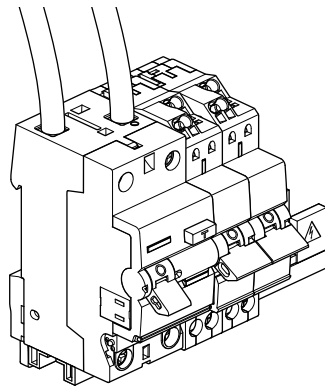

6LE000909B

vision

(NL) Gebruiksaanwijzing
(DE) Montageanleitung

(FR) Notice d'instructions
(GB) Mounting instructions

Uitbreidingset vision:

Combi-kit:
VKS01COMBI, VKS02COMBI, VKS03COMBI,
VKS04COMBI

bestaande uit:

ALS 2p/30mA:

1,2,3 of 4 installatie-automaten 16A/B-kar.

QuickConnect :

Bedrading: bruin 6 mm² 250 mm,

blauw 6 mm² 250 mm.

Doorverbindingsrail

Eventuele afscherming

CDA540G

MKS516

KB4FN

KZ059

Opmerking:

De set wordt geleverd met aansluitrail KB4FN t.b.v. maximale uitbreiding (tot 4 eindgroepen).

De bekabeling dient rechtstreeks op de hoofdschakelaar te worden aangesloten

VKS02COMB