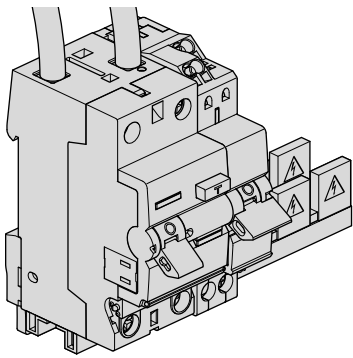

6LE000909B

vision

(NL) Gebruiksaanwijzing
(DE) Montageanleitung

(FR) Notice d'instructions
(GB) Mounting instructions

Uitbreidingset vision:

Combi-kit:
VKS01COMBI, VKS02COMBI, VKS03COMBI,
VKS04COMBI

bestaande uit:

ALS 2p/30mA:

1,2,3 of 4 installatie-automaten 16A/B-kar.

QuickConnect :

Bedrading: bruin 6 mm² 250 mm,

blauw 6 mm² 250 mm.

Doorverbindingsrail

Eventuele afscherming

CDA540G

MKS516

KB4FN

KZ059

Opmerking:

De set wordt geleverd met aansluitrail KB4FN t.b.v. maximale uitbreiding (tot 4 eindgroepen).

De bekabeling dient rechtstreeks op de hoofdschakelaar te worden aangesloten

VKS01COMBI