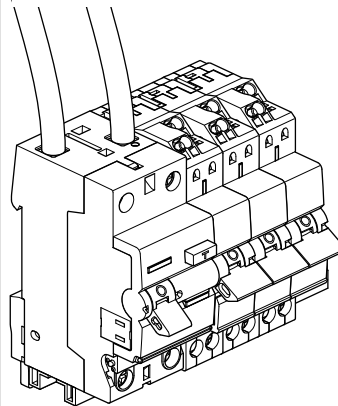

6LE000909B

vision

(NL) Gebruiksaanwijzing
(DE) Montageanleitung

(FR) Notice d'instructions
(GB) Mounting instructions

Uitbreidingset vision:

Combi-kit:
VKS01COMBI, VKS02COMBI, VKS03COMBI,
VKS04COMBI

bestaande uit:

ALS 2p/30mA:

1,2,3 of 4 installatie-automaten 16A/B-kar.

QuickConnect :

Bedrading: bruin 6 mm² 250 mm,

blauw 6 mm² 250 mm.

Doorverbindingsrail

Eventuele afscherming

CDA540G

MKS516

KB4FN

KZ059

Opmerking:

De set wordt geleverd met aansluitrail KB4FN t.b.v. maximale uitbreiding (tot 4 eindgroepen).

De bekabeling dient rechtstreeks op de hoofdschakelaar te worden aangesloten