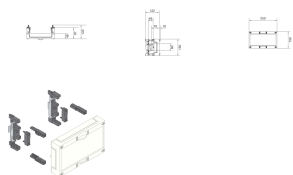

UE11E0

Railunit leeg 1-polig 150 x 250 mm

Technische eigenschappen

Design

Aantal polen	1 P
Montagevoorschriften	railsysteem

Uitvoering

Uitvoering	railsysteem 60 mm
------------	-------------------

Afmetingen

Diepte geïnstalleerd product	110 mm
Hoogte geïnstalleerd product	150 mm
Breedte geïnstalleerd product	250 mm
Hoogte railsysteem	20 mm
Dikte railsysteem	5 / 10 mm
Afstand railsysteem	60 mm

Materiaal

Kleur	wit
RAL kleur	RAL 9010 - Zuiver Wit
Bestandsdeel	kunststof