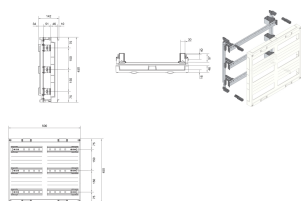

## Sleufunit 6 x 12 modulen leeg 450 x 500 mm

#### Afmetingen

Diepte geïnstalleerd product	125 mm
Hoogte geïnstalleerd product	450 mm
Breedte geïnstalleerd product	500 mm