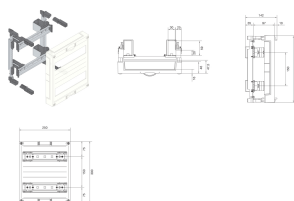

UD21B1

Sleufunit 2 x 12 modulen leeg 300 x 250 mm

Technische eigenschappen

Uitvoering

Aantal modulen	24
----------------	----

Afmetingen

Diepte geïnstalleerd product	125 mm
Hoogte geïnstalleerd product	300 mm
Breedte geïnstalleerd product	250 mm

Capaciteit

Aantal halve modules per railklem	0
-----------------------------------	---

Materiaal

Kleur	wit
RAL kleur	RAL 9010 - Zuiver Wit
Bestandsdeel	kunststof

Montage

Aantal klemmen in een halve module per bouwunit	0
---	---