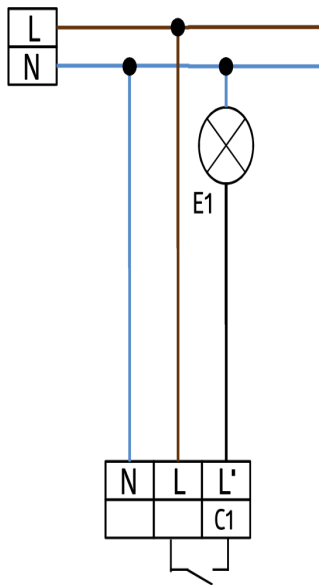

Afmetingen 93317

Detectie bereik

- 1: Dwars langs de melder lopen
- 2: Frontaal naar de melder lopen
- 3: Zittende activiteit

Schakelschema

Opbouwversie (OB)