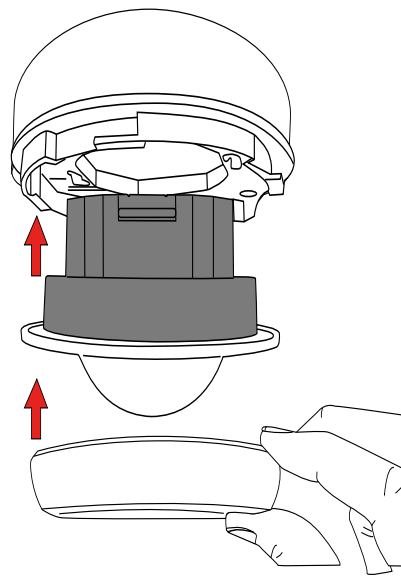

Afmetingen 93317

Detectie bereik

- 1: Dwars langs de melder lopen
- 2: Frontaal naar de melder lopen
- 3: Zittende activiteit

Schakelschema

Opbouwversie (OB)