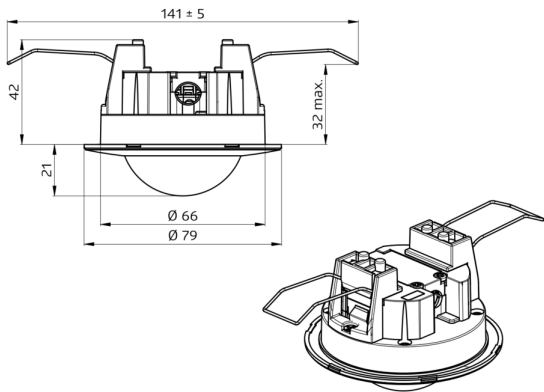

### Technische gegevens

<b>Spanning:</b>	110 - 240 V
<b>Afmetingen:</b>	Ø 80 x 61 mm
<b>Verbruik:</b>	0,3 W
<b>Detectiebereik:</b>	horizontaal 360° (Plafondmontage)
<b>Reikwijdte:</b>	max. Ø 8 m dwars max. Ø 4,8 m frontaal max. Ø 3,2 m zittend
<b>Detectiezone voor dwars</b>	50 m <sup>2</sup> / 2,5 m Montagehoogte

## Accessoires

Omschrijving	Kleur	Code	EAN-Code
IR-BL	-	93055	4007529930555
Beschermingskorf BSK (Ø 200 x 90 mm)	wit	92199	4007529921997
RC-filter	wit	10880	4007529108800
Mini RC-filter	zwart	10882	4007529108824
Montage set BL2-OB	wit	93256	4007529932566
Montage set BL2-VZ	wit	93251	4007529932511

### Afmetingen 93317