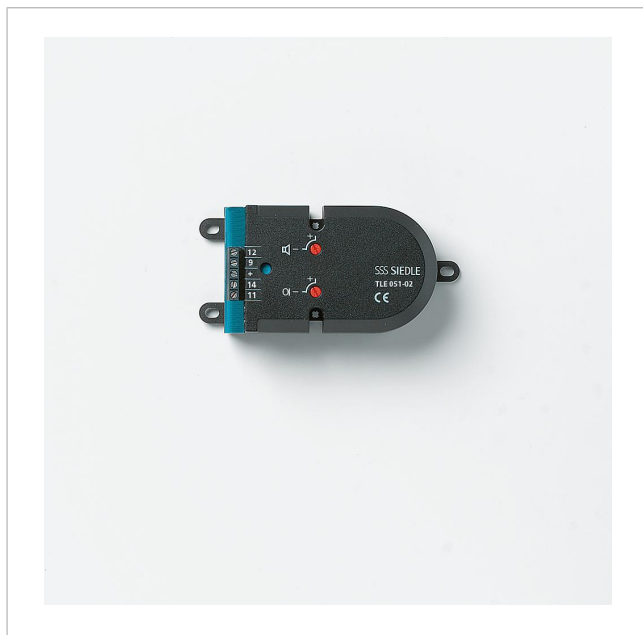

Inbouwdeurluidspreker
TLE 051-02

200043874-00

Productomschrijving

Inbouwdeurluidspreker 6+n techniek voor de inbouw in lokaal geplaatste spreekvakken, deurconstructies, brievenbussen etc.

Prestatiekenmerken:

- Luidspreker, spraakvolume instelbaar
- Duurzame elektret-microfoon, microfoongevoeligheid instelbaar
- Universele bevestigingsmogelijkheden, bij gebruik van de jaloezie ZJ 051-... direct op deze vast te schroeven

Technische gegevens

Beschermingsklasse:	afhankelijk van de inbouwbepalingen
Afmetingen (mm) B x H x D:	124 x 60 x 31
Afmeting behuizing (mm) B x H x D:	100 x 60 x 31

Artikelinformatie

Artikelaanduiding	Artikelomschrijving	Kleur/Materiaal	KG	Artikelnr.
TLE 051-02	Inbouwdeurluidspreker	Zwart	D	200043874-00