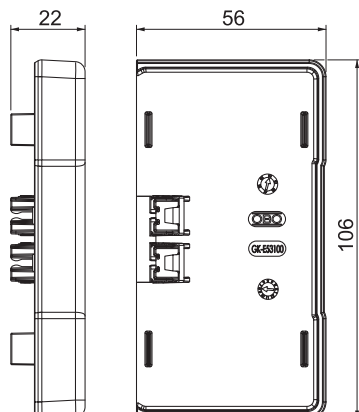

# Technisch specificatieblad

Eindstuk, voor wandgoot type Rapid 45-2 type GK-53100

Artikelnr. 6113110

Eindstuk voor het aan de zijkant afsluiten van de wandgoot Rapid 45-2 GK en GA 53100.

PC/  
ABS

Polycarbonaat/acrylnitriël-butadiëen-styrol

## Stamgegevens

Bestelnr.	6113110
Type	GK-E53100RW
Dimensie	106x56x22
Kleur	zuiver wit
RAL-nummer	9010
Materiaal	Polycarbonaat/acrylnitriël-butadiëen-styrol
Materiaal-afk.	PC/ABS
Kleinste verkoop-eenheid (VG)	1 Stuk
Gewicht	2,49 kg/100 st.

## Technische gegevens

Breedte	106,00 mm
Zijhoogte	56,00 mm
Uitvoering	Symmetrisch
Type bevestiging	Klikbaar
Voor kanaalbreedte	100,00 mm
Voor kanaalhoogte	53,00 mm
Geschikt voor	Links/rechts
Halogeenvrij	<input checked="" type="checkbox"/>
Naadafdekking	<input checked="" type="checkbox"/>
Beschermfolie	<input type="checkbox"/>