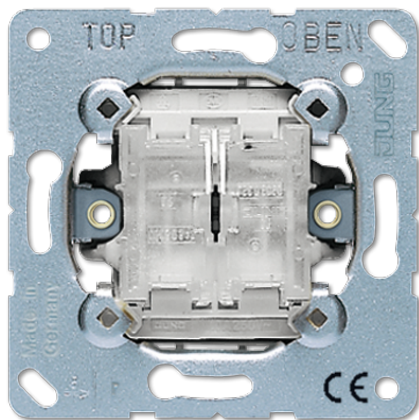

Productdatablad

Tipschakelaar (basetelement), dubbel-wissel

Artikelnr.

509 ETU

Tipschakelaar 10 A 250 V ~ (basetelement)

met insteekklemmen voor massieve aders tot 2,5 mm²

Schakelwip terugkerend in de oorspronkelijke stand, zoals bij impulsdrukker.

Uitvoering:

Dubbel-wissel