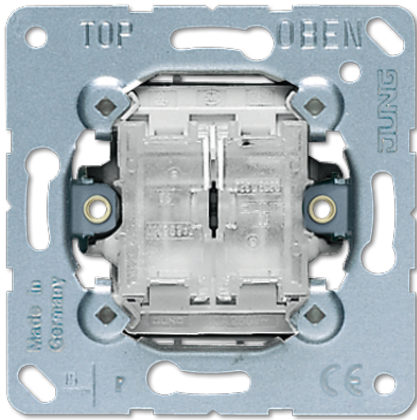

Productdatablad

Tipschakelaar (basetelement), serie

Artikelnr.
505 ETU
Tipschakelaar 10 A 250 V ~ (basetelement) met insteekklemmen voor massieve aders tot 2,5 mm ² Schakelwip terugkerend in de oorspronkelijke stand, zoals bij impulsdrukker.
Uitvoering: Serie