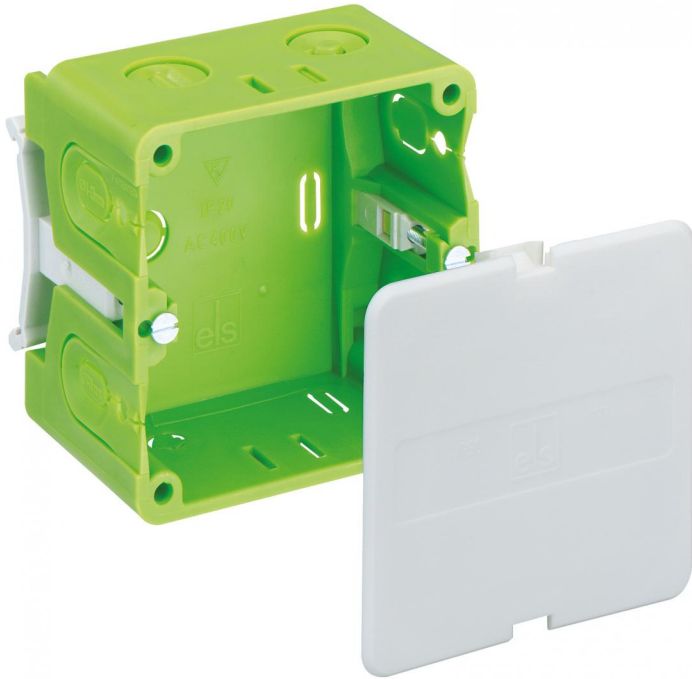

kanaalinbouwdoos

KAD 42 K2 gn

KAD 42 K2 gn

kanaalinbouwdoos

Artikelnummer: 37004201

Afmetingen: 71 x 71 x 48,7 mm

kanaalinbouwdoos, Met deksel, als inbouwdoos bruikbaar, voor de inbouw in Gewiss, Rehau en Niedax wandgoten/kabelgoten, nominale isolatiespanning: 400V AC, gecertificeerd conform VDE (DIN EN 50085-1 (VDE 0604-1))

met deksel, Als lasdoos te gebruiken, Voor inbouw in Gewiss, Rehau en Niedax kabelkanalen

Technische gegevens

Elektrische eigenschappen

Doorslagspanning AC: 400 V

Kleuren

Kleur deksel: groen

Afmetingen

Breedte: 71 mm

Lengte: 71 mm

Hoogte: 48.7 mm

Materiaal eigenschappen

Industrie kwaliteit: nee

halogeenvrij: nee

Omgevingscondities

Max. relatieve luchtvochtigheid 25°C: 100 %

Max. relatieve luchtvochtigheid 40 °C: 50 %

Omgevingstemperatuur min.: -25 °C

Omgevingstemperatuur max.: 40 °C

Omgevingstemperatuur 24 uur: 35 °C

Materiaal

Materiaal onderbak: Polypropyleen

Materiaal deksel: Polypropyleen

Certificaten

Klasse: VDE (DIN EN 50085-1 (VDE 0604-1))