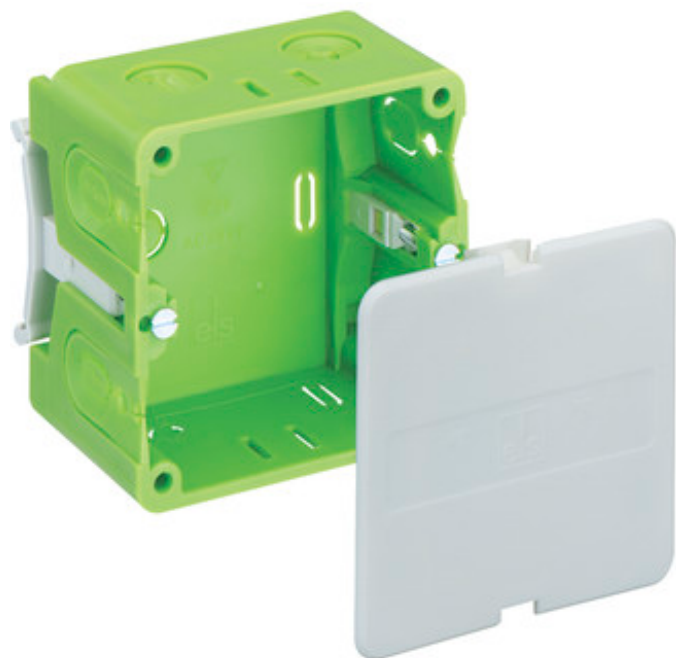

KANAALTAFTAKDOOS

KAD 42 K2 gn

KAD 42 K2 gn

kanaaltaftakdoos

42 mm

Artikelnummer: 37004201

Kanaaldozen met bodembevestiging

met deksel, Als lasdoos te gebruiken, Voor inbouw in Gewiss, Rehau en Niedax kabelkanalen

Technische gegevens

Afmetingen

Hoogte:	42 mm
---------	-------

Materiaal

Materiaal:	Polypropyleen, vlamwerend
------------	------------------------------

Andere eigenschappen

Zware metalen-vrij:	Ja
PVC-vrij:	Ja
Siliconenvrij:	Ja
Omgevingstemp. (minimaal):	-25 °C
Omgevingstemp. (maximaal):	40 °C
Omgevingstemp. (24-uurs):	35 °C
Max. relatieve vochtigheid bij 40° C:	50%
Max. relatieve vochtigheid bij 25° C (kortdurend):	100%

KANAALAFKAKDOOS

KAD 42 K2 gn

kleur:

groen
