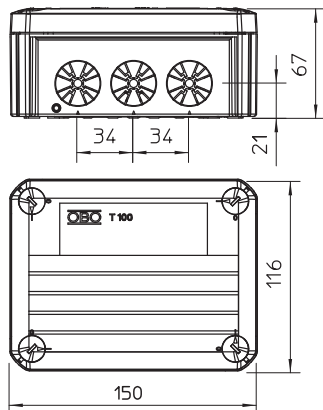

PP Polypropyleen

Extra productbeschrijving 2 Binnenafmetingen: 136x102x57 mm
Extra productbeschrijving 3 Beschermingsgraad IP
30IK07Beschermingsgraad IK-code;

Stamgegevens

Bestelnr.	2007805
Type	T 100 ZE IP30
Omschrijving 1	Kabeldoos
Omschrijving 2	met trekontlastingsdoorvoeren
Dimensie	150x116x67
Kleur	lichtgrijs
RAL-nummer	7035
Materiaal	Polypropyleen
Materiaal-afk.	PP
Kleinste verkoop-eenheid (VG)	1,00 Stuk
Gewicht	14,60 kg/100 st.

Technisch specificatieblad

Kabeldoos, T 100 met trekontlastingsinvoeren IP 31

Artikelnr. 2007805

Technische gegevens

Lengte	150,00 mm
Breedte	116,00 mm
Zijhoogte	67,00 mm
Binnenafmetingen	136x102x57 mm
Afmetingen LxBxH	150x116x67 mm
Afmetingen	150x116x67 mm
Rijgbaar	<input checked="" type="checkbox"/>
Aantal invoeren	10,00
Soort invoer	Kabel
Soort invoer	Trekontlastingsinvoeren voor direct doorsteken van kabeldiameters van 7-21 mm
Soort doorvoer behuizing	Voorgeperst gat
Nominale isolatiespanning Ui	500,00 V
Uitrusting	zonder
Deksel	niet transparant
Dekselbevestiging	geschroefd
Kabelinvoeren	10
Invoer achteraan	<input checked="" type="checkbox"/>
Explosieveilige uitvoering	<input type="checkbox"/>
moelijk ontvlambaar	moelijk ontvlambaar volgens VDE 0471/DIN 695 deel 2-1, testtemperatuur 650°C
Vorm	Rechthoekig
Functiebehoud (ETIM)	Zonder
Voor Ex-zone	zonder
voor Ex-zone gas	zonder
voor Ex-zone stof	zonder
Halogeenvrij	<input checked="" type="checkbox"/>
Met afscherming	<input type="checkbox"/>
Met deksel	met vier deksel-snelspansluitingen
Met deksel	<input checked="" type="checkbox"/>
Montagetype	Wand-/plafondmontage
Montagetype	Wand-/plafondmontage
Nominale doorsnede	10,00 mm ²
Nominale spanning	500,00 V
Beschermingsgraad	IP 30
Beschermingsgraad	IP30
Beschermingsgraad IK-code	IK07
verzegelbaar	<input checked="" type="checkbox"/>
Temperatuurbereik	-5,00 - 60,00 °C
Transparante deksel	<input type="checkbox"/>
Weersbestendig	<input type="checkbox"/>