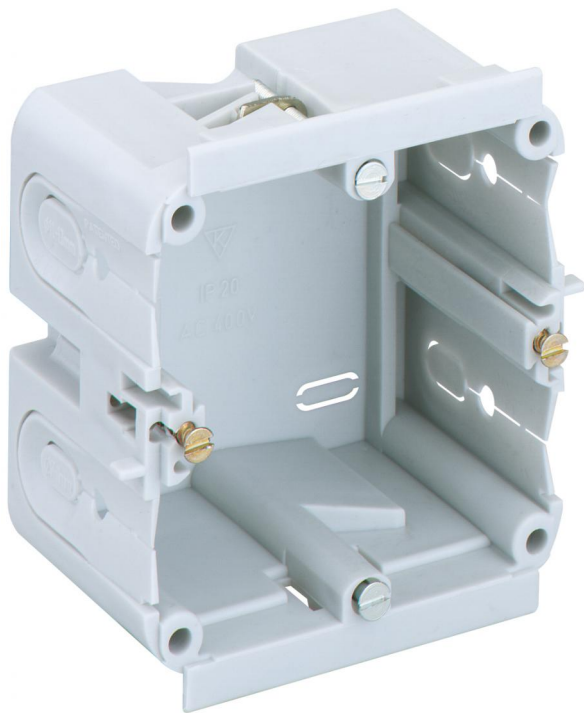

kanaalinbouwdoos

KD 1 70/47 F1 gr

KD 1 70/47 F1 gr

kanaalinbouwdoos

Artikelnummer: 36110701

Afmetingen: 80 x 79 x 47 mm

kanaalinbouwdoos, nominale isolatiespanning: 400V AC, gecertificeerd conform VDE (DIN EN 50085-1 (VDE 0604-1))

voor inbouw in Gewiss en Rehau wandgoten/kabelgoten

Technische gegevens

Elektrische eigenschappen

Doorslagspanning AC: 400 V

Kleuren

Kleur deksel: grijs

Afmetingen

Breedte: 80 mm

Lengte: 79 mm

Hoogte: 47 mm

Materiaal eigenschappen

Industrie kwaliteit: nee

halogeenvrij: nee

Omgevingscondities

Max. relatieve luchtvochtigheid 25°C: 100 %

Max. relatieve luchtvochtigheid 40 °C: 50 %