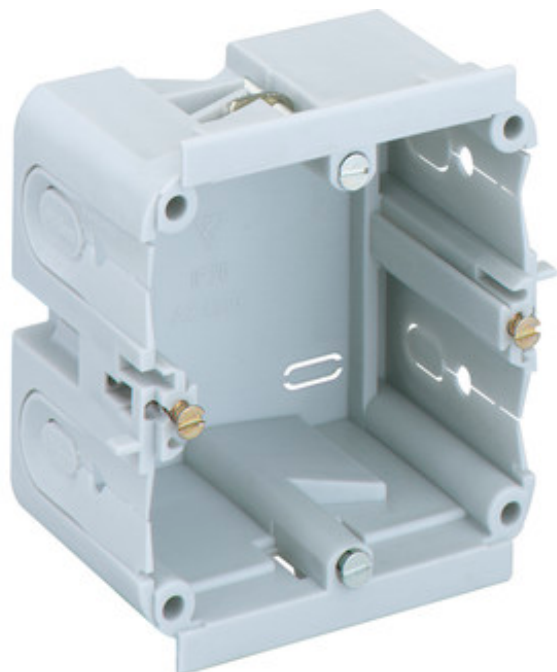

KANAALINBOUWDOOS

KD 1 70/47 F1 gr

KD 1 70/47 F1 gr

kanaalinbouwdoos

47 mm

Artikelnummer: 36110701

Kanaaldozen met frontbevestiging

Voor inbouw in Gewiss kabelkanalen

Technische gegevens

Afmetingen

Hoogte:	47 mm
---------	-------

Materiaal

Materiaal:	Polypropyleen, vlamwerend
------------	------------------------------

Andere eigenschappen

Zware metalen-vrij:	Ja
PVC-vrij:	Ja
Siliconenvrij:	Ja
Omgevingstemp. (minimaal):	-25 °C
Omgevingstemp. (maximaal):	40 °C
Omgevingstemp. (24-uurs):	35 °C
Max. relatieve vochtigheid bij 40° C:	50%
Max. relatieve vochtigheid bij 25° C (kortdurend):	100%

KANAALINBOUWDOOS

KD 1 70/47 F1 gr

kleur:

grijs
