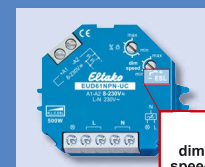

* Conforme EN 61000-6-3:2007 (émission pour application résidentielle, industrielle et commerciale ainsi que pour des petites entreprises) jusque 400W.

Stuurmodule voor EUD12Z, EUD12M en LUD12

- dimmen van R-, L-, C-belasting met een 1 tot 10V stuursignaal
- dimmen van dimbare TL-verlichting met een 1 tot 10V signaal

SUD12/1-10V

Voor ESL spaarlamp

Inbouwdimmers EUD61-serie

Universele 500W impulsdimmers

EUD61NPN-UC

- Impulsdimmer
- Slechts 18mm dik

EUD61M-UC

- Multifunctionele impulsdimmer
- Slechts 18mm dik