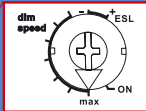

Voor ESL spaarlamp

Universele impulsdimmer

- 500W dimvermogen
- Met Soft-aan/Soft-uit en auto-dim
- Universele dimmer voor R-, L- en C belasting

EUD12NPN-UC