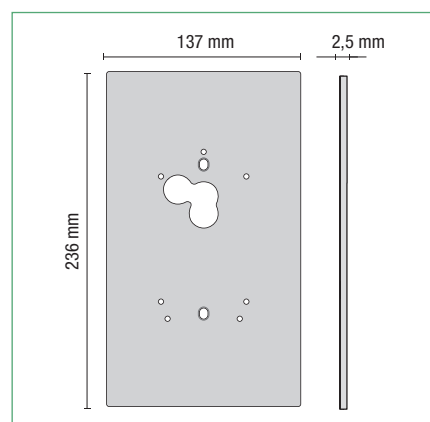

IT

MANUALE
TECNICO

EN

TECHNICAL
MANUAL

FR

MANUEL
TECHNIQUE

NL

TECHNISCHE
HANDLEIDING

DE

TECHNISCHES
HANDBUCH

ES

MANUAL
TÉCNICO

PT

MANUAL
TÉCNICO

Placca di adattamento per Ciao-Extra-Quadra - Art. 4791A
Adapter plate for Ciao-Extra-Quadra - Art. 4791A
Platine d'adaptation pour Ciao-Extra-Quadra - Art. 4791A
Afdekraam voor Ciao-Extra-Quadra - Art. 4791A
Adapterplatte für Ciao-Extra-Quadra - Art. 4791A
Placa de adaptación para Ciao-Extra-Quadra - Art. 4791A
Placa de adaptação para Ciao-Extra-Quadra - Art. 4791A

Comelit®
Passion. Technology. Design.