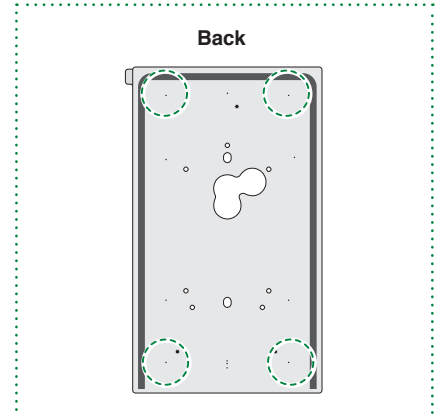

**Back**

- (IT) Montaggio art. 4791A su scatola da incasso (A-B-C-D)
- (FR) Montage 4791A sur boîtier à encastrer (A-B-C-D)
- (DE) Montage 4791A in Unterputzgehäuse (A-B-C-D)
- (PT) Montagem de 4791A na caixa de embutir (A-B-C-D)

- (EN) 4791A mounting on flush-mounted box (A-B-C-D)
- (NL) Montage 4791A op inbouwdoos (A-B-C-D)
- (ES) Montaje de 4791A en caja de empotrar (A-B-C-D)

BTICINO Robur (C-D)

- (IT) Montaggio di Quadra sulla placca 4791A
- (FR) Montage art. Quadra sur art. 4791A
- (DE) Einbau Quadra in 4791A
- (PT) Montagem de Quadra na 4791A
- (EN) Mounting Quadra internal unit on 4791A
- (NL) Montage Quadra op art. 4791A
- (ES) Montaje art. Quadra en art. 4791A