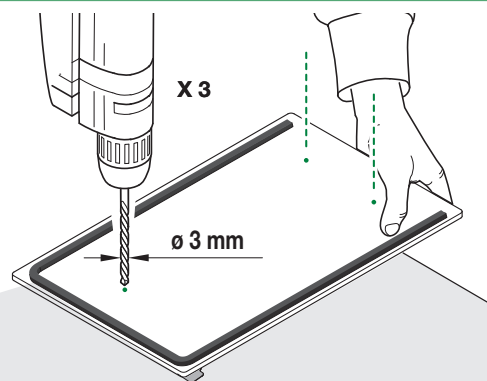

NON RIMUOVERE
DO NOT REMOVE
NE PAS ENLEVER
NIET VERWIJDEREN
NICHT ENTFERNEN
NO QUITAR
NÃO REMOVER

Quadra

Art. 4893
Art. 4893M
Art. 4899
Art. 4899M

Back