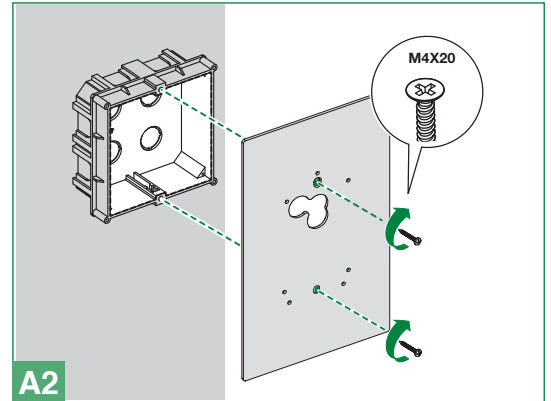

- (IT) Montaggio art. 4791A su scatola da incasso (A-B-C-D)
- (FR) Montage 4791A sur boîtier à encastrer (A-B-C-D)
- (DE) Montage 4791A in Unterputzgehäuse (A-B-C-D)
- (PT) Montagem de 4791A na caixa de embutir (A-B-C-D)

- (EN) 4791A mounting on flush-mounted box (A-B-C-D)
- (NL) Montage 4791A op inbouwdoos (A-B-C-D)
- (ES) Montaje de 4791A en caja de empotrar (A-B-C-D)