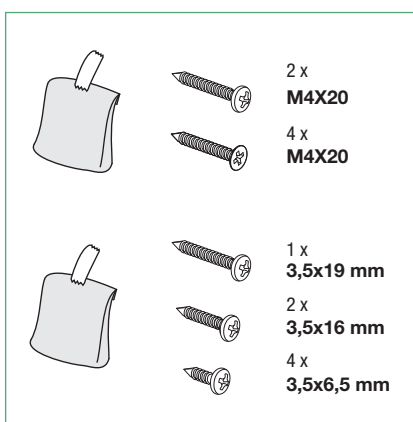

IT

MANUALE
TECNICO

EN

TECHNICAL
MANUAL

FR

MANUEL
TECHNIQUE

NL

TECHNISCHE
HANDLEIDING

DE

TECHNISCHES
HANDBUCH

ES

MANUAL
TÉCNICO

PT

MANUAL
TÉCNICO

Placca di adattamento per Ciao-Extra-Quadra - Art. 4791A
Adapter plate for Ciao-Extra-Quadra - Art. 4791A
Platine d'adaptation pour Ciao-Extra-Quadra - Art. 4791A
Afdekraam voor Ciao-Extra-Quadra - Art. 4791A
Adapterplatte für Ciao-Extra-Quadra - Art. 4791A
Placa de adaptación para Ciao-Extra-Quadra - Art. 4791A
Placa de adaptação para Ciao-Extra-Quadra - Art. 4791A

Comelit®
Passion. Technology. Design.