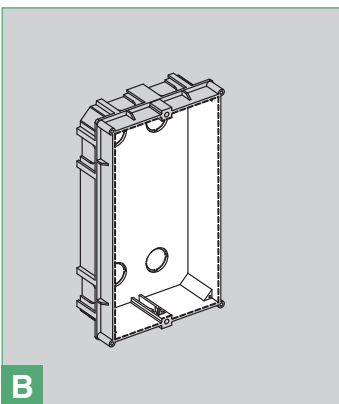

- (IT) Montaggio art. 4791A su scatola da incasso (A-B-C-D)
- (FR) Montage 4791A sur boîtier à encastrer (A-B-C-D)
- (DE) Montage 4791A in Unterputzgehäuse (A-B-C-D)
- (PT) Montagem de 4791A na caixa de embutir (A-B-C-D)

- (EN) 4791A mounting on flush-mounted box (A-B-C-D)
- (NL) Montage 4791A op inbouwdoos (A-B-C-D)
- (ES) Montaje de 4791A en caja de empotrar (A-B-C-D)