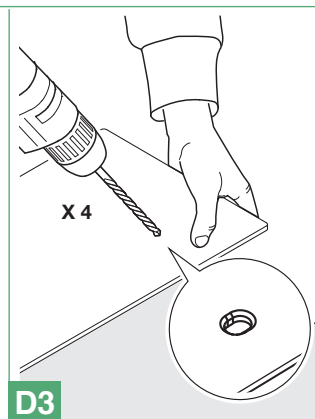

- (IT) Montaggio di Quadra sulla placca 4791A
- (FR) Montage art. Quadra sur art. 4791A
- (DE) Einbau Quadra in 4791A
- (PT) Montagem de Quadra na 4791A
- (EN) Mounting Quadra internal unit on 4791A
- (NL) Montage Quadra op art. 4791A
- (ES) Montaje art. Quadra en art. 4791A