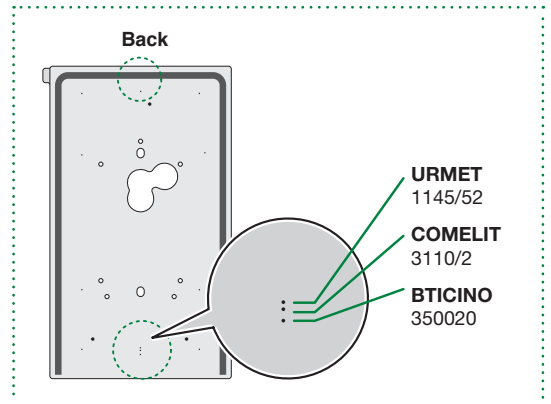

- (IT) Montaggio art. 4791A su scatola da incasso (A-B-C-D)
- (FR) Montage 4791A sur boîtier à encastrer (A-B-C-D)
- (DE) Montage 4791A in Unterputzgehäuse (A-B-C-D)
- (PT) Montagem de 4791A na caixa de embutir (A-B-C-D)

- (EN) 4791A mounting on flush-mounted box (A-B-C-D)
- (NL) Montage 4791A op inbouwdoos (A-B-C-D)
- (ES) Montaje de 4791A en caja de empotrar (A-B-C-D)