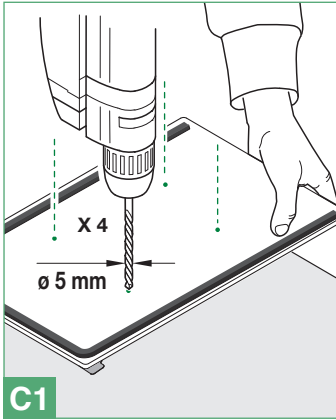

- (IT) Montaggio di Quadra sulla placca 4791A
- (FR) Montage art. Quadra sur art. 4791A
- (DE) Einbau Quadra in 4791A
- (PT) Montagem de Quadra na 4791A
- (EN) Mounting Quadra internal unit on 4791A
- (NL) Montage Quadra op art. 4791A
- (ES) Montaje art. Quadra en art. 4791A