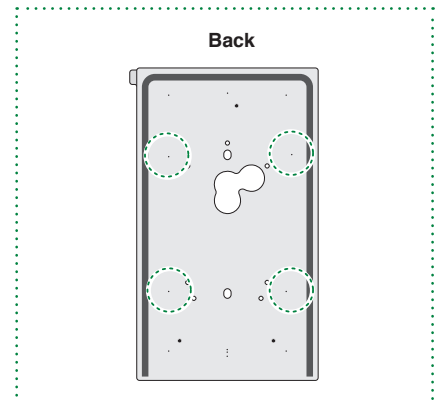

BTICINO Robur (C-D)