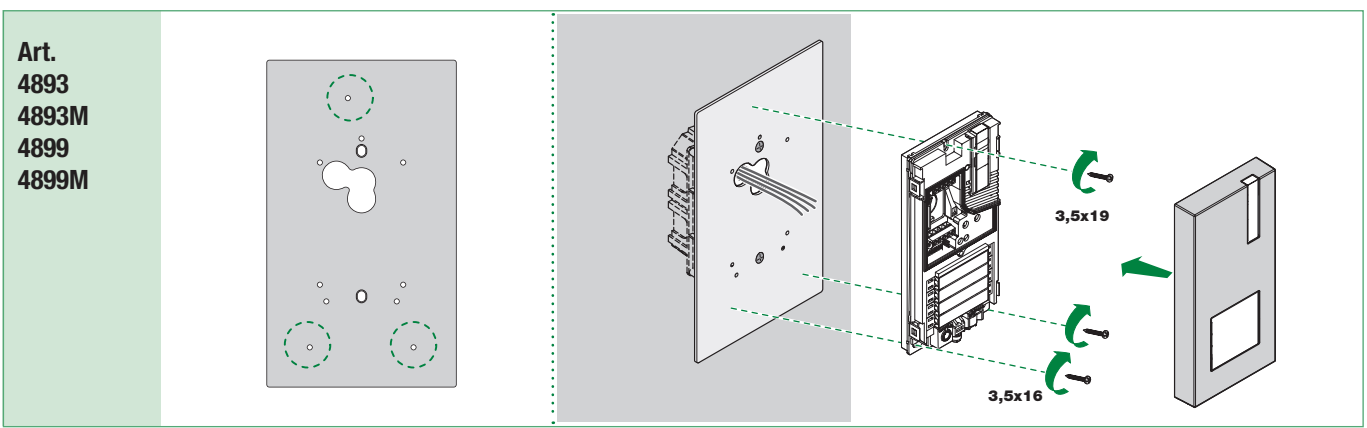

- (EN) 4791A mounting on flush-mounted box (A-B-C-D)
- (NL) Montage 4791A op inbouwdoos (A-B-C-D)
- (ES) Montaje de 4791A en caja de empotrar (A-B-C-D)

BTICINO Robur (C-D)

- (IT) Montaggio di Quadra sulla placca 4791A
- (FR) Montage art. Quadra sur art. 4791A
- (DE) Einbau Quadra in 4791A
- (PT) Montagem de Quadra na 4791A
- (EN) Mounting Quadra internal unit on 4791A
- (NL) Montage Quadra op art. 4791A
- (ES) Montaje art. Quadra en art. 4791A