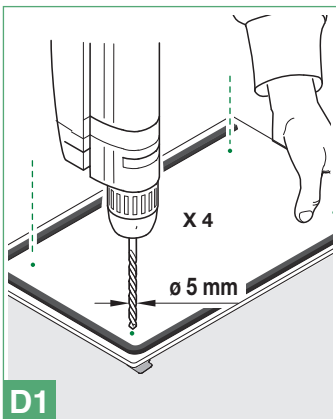

- (IT) Montaggio di Quadra sulla placca 4791A
- (FR) Montage art. Quadra sur art. 4791A
- (DE) Einbau Quadra in 4791A
- (PT) Montagem de Quadra na 4791A
- (EN) Mounting Quadra internal unit on 4791A
- (NL) Montage Quadra op art. 4791A
- (ES) Montaje art. Quadra en art. 4791A