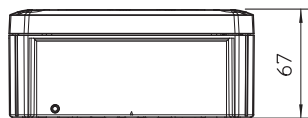

Stamgegevens

Bestelnr.	2007255
Type	T 100 OE
Omschrijving 1	Kabeldoos
Omschrijving 2	10mm² 500V, IP66
Dimensie	150x116x67
Kleur	lichtgrijs
RAL-nummer	7035
Materiaal	Polypropyleen
Materiaal-afk.	PP
Kleinste verkoop-eenheid (VG)	1,00 Stuk
Gewicht	16,20 kg/100 st.

Technisch specificatieblad

Kabeldozen T 100, gesloten

Artikelnr. 2007255

Technische gegevens

Lengte	150,00 mm
Breedte	116,00 mm
Zijhoogte	67,00 mm
Binnenafmetingen	136x102x57 mm
Afmetingen LxBxH	150x116x67 mm
Afmetingen	150x116x67 mm
Rijgbaar	<input checked="" type="checkbox"/>
Soort invoer	Kabel
Soort invoer	geen
Soort doorvoer behuizing	zonder
Uitvoering	gesloten
Nominale isolatiespanning Ui	500,00 V
Uitrusting	zonder
Deksel	niet transparant
Dekselbevestiging	geschroefd
Kabelinvoeren	geen
Invoer achteraan	<input checked="" type="checkbox"/>
Explosieveilige uitvoering	<input type="checkbox"/>
moelijk ontvlambaar	Vlamvertragend volgens VDE 0471/DIN 695 deel 2-1, testtemperatuur 750°C
Vorm	Rechthoekig
Functiebehoud (ETIM)	Zonder
Voor Ex-zone	zonder
voor Ex-zone gas	zonder
voor Ex-zone stof	zonder
Glasvezelversterkt	<input checked="" type="checkbox"/>
Halogeenvrij	<input checked="" type="checkbox"/>
Met afscherming	<input type="checkbox"/>
Met deksel	ja
Met deksel	<input checked="" type="checkbox"/>
Montagetype	Wand-/plafondmontage
Montagetype	Wand-/plafondmontage
Nominale doorsnede	10,00 mm ²
Nominale spanning	500,00 V
Beschermingsgraad	IP66
Beschermingsgraad	IP66
Beschermingsgraad IK-code	IK07
verzegelbaar	<input checked="" type="checkbox"/>
Temperatuurbereik	-5,00 - 60,00 °C
Transparante deksel	<input type="checkbox"/>
Weersbestendig	<input type="checkbox"/>