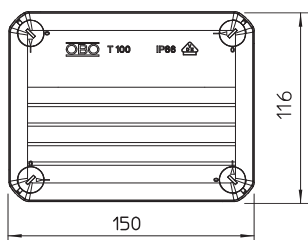

PP Polypropyleen

Opmerking extra producttekst	Standaard uitvoering: vlambestendig, testtemperatuur 650°C
Extra productbeschrijving 2	Binnenafmetingen: 136x102x57 mm
Extra productbeschrijving 3	Beschermingsgraad IK-code; IK07

Stamgegevens

Bestelnr.	2007255
Type	T 100 OE
Omschrijving 1	Kabeldoos
Omschrijving 2	10mm² 500V, IP66
Dimensie	150x116x67
Kleur	lichtgrijs
RAL-nummer	7035
Materiaal	Polypropyleen
Materiaal-afk.	PP
Kleinste verkoop-eenheid (VG)	1,00 Stuk
Gewicht	16,20 kg/100 st.

Technisch specificatieblad

Kabeldozen T 100, gesloten

Artikelnr. 2007255

Technische gegevens

Lengte	150,00 mm
Breedte	116,00 mm
Zijhoogte	67,00 mm
Binnenafmetingen	136x102x57 mm
Afmetingen LxBxH	150x116x67 mm
Afmetingen	150x116x67 mm
Rijgbaar	<input checked="" type="checkbox"/>
Soort invoer	Kabel
Soort invoer	geen
Soort doorvoer behuizing	zonder
Uitvoering	gesloten
Nominale isolatiespanning Ui	500,00 V
Uitrusting	zonder
Deksel	niet transparant
Dekselbevestiging	geschroefd
Kabelinvoeren	geen
Invoer achteraan	<input checked="" type="checkbox"/>
Explosieveilige uitvoering	<input type="checkbox"/>
moelijk ontvlambaar	Vlamvertragend volgens VDE 0471/DIN 695 deel 2-1, testtemperatuur 750°C
Vorm	Rechthoekig
Functiebehoud (ETIM)	Zonder
Voor Ex-zone	zonder
voor Ex-zone gas	zonder
voor Ex-zone stof	zonder
Glasvezelversterkt	<input checked="" type="checkbox"/>
Halogeenvrij	<input checked="" type="checkbox"/>
Met afscherming	<input type="checkbox"/>
Met deksel	ja
Met deksel	<input checked="" type="checkbox"/>
Montagetype	Wand-/plafondmontage
Montagetype	Wand-/plafondmontage
Nominale doorsnede	10,00 mm ²
Nominale spanning	500,00 V
Beschermingsgraad	IP66
Beschermingsgraad	IP66
Beschermingsgraad IK-code	IK07
verzegelbaar	<input checked="" type="checkbox"/>
Temperatuurbereik	-5,00 - 60,00 °C
Transparante deksel	<input type="checkbox"/>
Weersbestendig	<input type="checkbox"/>