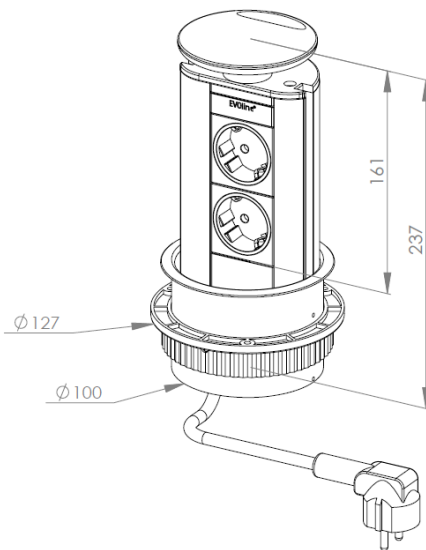

### Afmetingen

Gatmaat: 102 mm

Gatenboor	Artikelnummer
Gatenboor Ø 102 mm	79.10.021

### Bijlage

RAL 9006

massief RVS

### Belangrijkste afmetingen (lengte afh. van aantal modules)