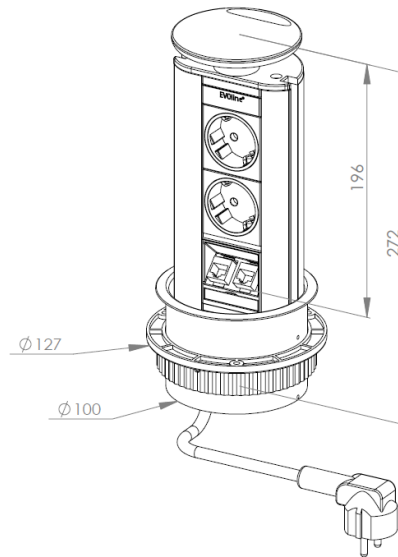

### Afmetingen

Gatmaat: 102 mm

Uitvoeringen 230V / multi media	Artikelnummer
2 x 230V + 2 x CAT6 - RAL 9006	79.10.003
3 X 230V + 2 x CAT6 - RAL 9006	79.10.016
3 x 230V + 3 x CAT6 - RAL 9006	79.10.008
1 x 230V + 2 x CAT6 + 1 x VGA - RAL 9006	79.10.029
2 x 230V + 2 x CAT6 + 1 x VGA/A - RAL 9006	79.10.002
2 x 230V + 2 x CAT6 + 1 x USB + 1 x HDMI - RAL 9006	79.10.018
1 x 230V + 1 x 2-voudige USB charger - RAL 9006	79.10.030
2 x 230V + 1 x 2-voudige USB charger - RAL 9006	79.10.023
2 x 230V - RAL 9005 - zwart	79.10.005
3 x 230V - RAL 9005 - zwart	79.10.019
2 x 230V - massief RVS	79.10.006
3 x 230V - massief RVS	79.10.022
2 x 230V + 2 x CAT6 - massief RVS	79.10.014

Gatenboor	Artikelnummer
Gatenboor Ø 102 mm	79.10.021

### Belangrijkste afmetingen (lengte afh. van aantal modules)