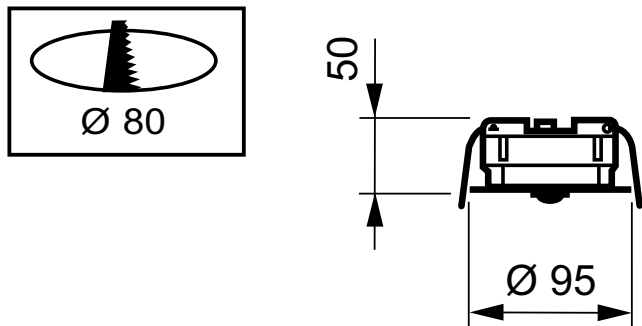

OccuSwitch

SAP-materiaal	913700327903
Net Weight (Piece)	0,200 kg

Maatschets

LRM1080/00 SENSR MOV DET ST IR