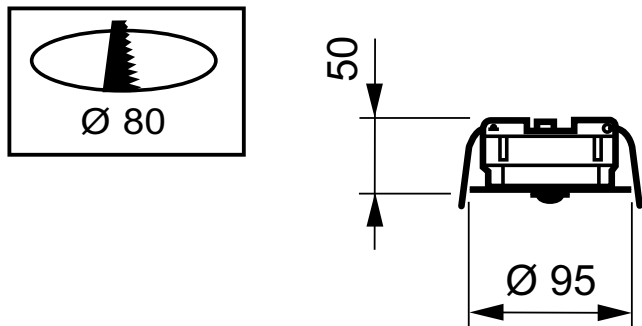

OccuSwitch

SAP-materiaal	913700327803
Net Weight (Piece)	0,200 kg

Maatschets

LRM1070/00 SENSR MOV DET ST