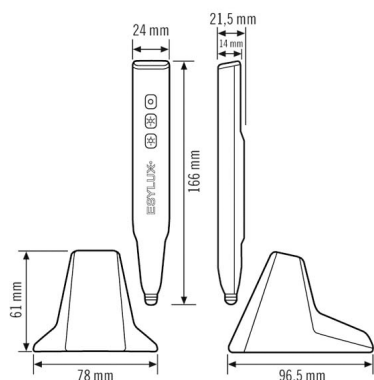

ESY-Pen

Artikelnummer **GTIN**
 EP10425356 4015120425356

Productbeschrijving

- ESY-pen en ESY-app, een duo voor alles: (1) parametriseren, (2) afstandsbediening (3) licht meten, (4) projecten beheren
- Dankzij Bluetooth met alle slimme eindapparaten (iOS, Android)
- Achterwaarts compatibel met alle huidige aanwezigheids- en bewegingsmelders en noodverlichtingen / besturingen van ESYLUX die op afstand te bedienen zijn

Technische gegevens

ALGEMEEN	
Apparaatcategorie	Afstandsbediening
Conformiteit	CE, EAC, SundaHus, RoHS, AEEA
Bijzondere productinformatie	Met ESY-Pen en ESY-App: (1) parametriseren, (2) afstandsbediening (3) licht meten, (4) projecten beheren
Garantie	3 jaar

BEHUIZING	
Afmetingen	Lengte 166 mm x Breedte 24 mm x Hoogte/diepte 21,5 mm
Gewicht	232 g
Materiaal	UV-bestendige kunststof
Beschermingsgraad	IP20
Kleur	zwart

Maattekening

Gedetailleerde productbeschrijving