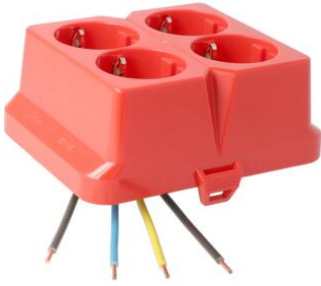

Cable-mate kabeldozen voor droge ruimtes

**AK2-C4 Deksel met geïntegreerde 4V-contactdoos rood**

- Contactdoos 2+2 gescheiden te schakelen.
- Voorzien van 4 VD-draden 2,5 mm².

Artikelnr.:	AT2238
EAN:	8712259271934
Beschermingsgraad (IP)	IP20
Breedte	100 mm
Lengte	125 mm
Diameter	
Bevestigingswijze	Klik
Kleur	Rood
Uitvoering	Deksel met contactdoos
Diepte	50 mm
Beschermingsgraad (NEMA)	-
Vorm	Rechthoekig
Met aansluitkabel	Nee
Aantal contactdozen	
Aantal 3 polige connectoren	
Aantal 4 polige connectoren	
Aantal 5 polige connectoren	
Verzending	10

Cable-mate® is het innovatieve, bekroonde kabeldoosysteem dat uitmunt door zijn grote montagegemak. Er is een brede keuze uit veelzijdig dekselmateriaal, dat simpel en zonder schroeven op de kabeldoos kan worden geklikt. De verschillende slimme montageplaten zijn bovendien geschikt voor snelle montage op vrijwel alle gangbare kabel- en draadgoten. Voor stekerbaar installeren is een uitgebreid assortiment voorbedrade Cable-mate® dozen en deksels met voorgemonteerde Wieland GST18 of WAGO Winsta Midi connectoren beschikbaar. Andere samenstellingen zijn op aanvraag leverbaar.