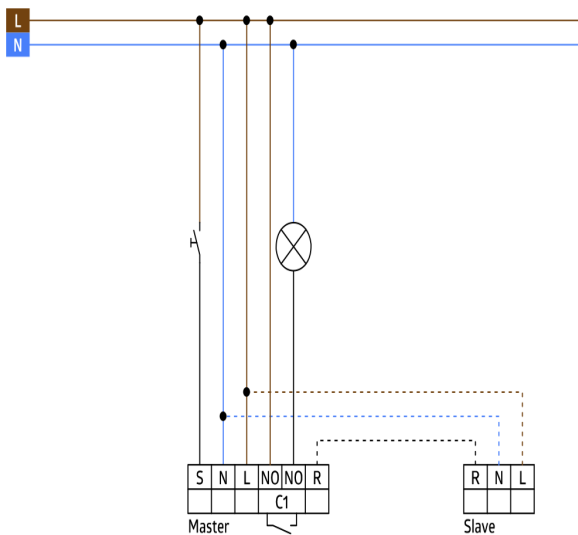

---

**Accessoires**

Omschrijving	Kleur	Code	EAN-Code
Beschermingskorf BSK (Ø 200 x wit 90 mm)		92199	4007529921997
Opbouwsokkel (IP65) PD4-OB IP54	wit	92376	4007529923762

Afmetingen 92163

Afmetingen 92142

Afmetingen 92254

### Detectie bereik

- 1: Dwars langs de melder lopen
- 2: Frontaal naar de melder lopen
- 3: Zittende activiteit

Schakelschema