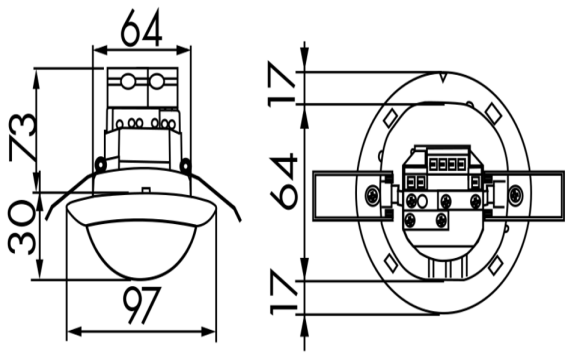

## Technische gegevens

<b>Spanning:</b>	110 - 240 V AC 50 / 60 Hz
<b>Afmetingen:</b>	IB= Ø 97 x 103 mm OB= Ø 101 x 76 mm VZ= Ø 97 x 84 mm
<b>Verbruik:</b>	ca. 0,2 W
<b>Detectiebereik:</b>	horizontaal 360° (Plafondmontage)
<b>Reikwijdte:</b>	max. Ø 24 m dwars max. Ø 8 m frontaal max. Ø 6,4 m zittend
<b>Detectiezone voor dwars</b>	450 m <sup>2</sup> / 2,5 m Montagehoogte

---

**Accessoires**

Omschrijving	Kleur	Code	EAN-Code
Beschermingskorf BSK (Ø 200 x wit 90 mm)		92199	4007529921997
Opbouwsokkel (IP65) PD4-OB IP54	wit	92376	4007529923762

Afmetingen 92163

Afmetingen 92142

Afmetingen 92254