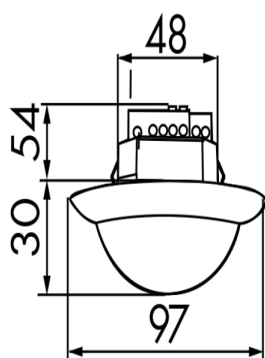

## Technische gegevens

<b>Spanning:</b>	110 - 240 V AC 50 / 60 Hz
<b>Afmetingen:</b>	IB= Ø 97 x 103 mm OB= Ø 101 x 76 mm VZ= Ø 97 x 84 mm
<b>Verbruik:</b>	ca. 0,2 W
<b>Detectiebereik:</b>	horizontaal 360° (Plafondmontage)
<b>Reikwijdte:</b>	max. Ø 24 m dwars max. Ø 8 m frontaal max. Ø 6,4 m zittend
<b>Detectiezone voor dwars</b>	450 m <sup>2</sup> / 2,5 m Montagehoogte

---

**Accessoires**

Omschrijving	Kleur	Code	EAN-Code
Beschermingskorf BSK (Ø 200 x wit 90 mm)		92199	4007529921997
Opbouwsokkel (IP65) PD4-OB IP54	wit	92376	4007529923762

Afmetingen 92163

Afmetingen 92142

Afmetingen 92254