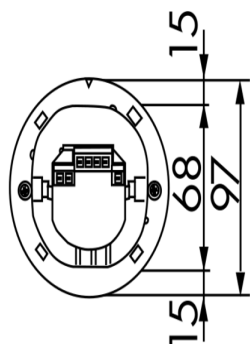

## Technische gegevens

<b>Spanning:</b>	110 - 240 V AC 50 / 60 Hz
<b>Afmetingen:</b>	IB= Ø 97 x 103 mm OB= Ø 101 x 76 mm VZ= Ø 97 x 84 mm
<b>Verbruik:</b>	ca. 0,2 W
<b>Detectiebereik:</b>	horizontaal 360° (Plafondmontage)
<b>Reikwijdte:</b>	max. Ø 24 m dwars max. Ø 8 m frontaal max. Ø 6,4 m zittend
<b>Detectiezone voor dwars</b>	450 m <sup>2</sup> / 2,5 m Montagehoogte

---

**Accessoires**

Omschrijving	Kleur	Code	EAN-Code
Beschermingskorf BSK (Ø 200 x wit 90 mm)		92199	4007529921997
Opbouwsokkel (IP65) PD4-OB IP54	wit	92376	4007529923762

Afmetingen 92163

Afmetingen 92142

Afmetingen 92254