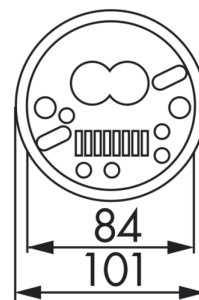

## Technische gegevens

<b>Spanning:</b>	110 - 240 V AC 50 / 60 Hz
<b>Afmetingen:</b>	IB= Ø 97 x 103 mm OB= Ø 101 x 76 mm VZ= Ø 97 x 84 mm
<b>Verbruik:</b>	ca. 0,2 W
<b>Detectiebereik:</b>	horizontaal 360° (Plafondmontage)
<b>Reikwijdte:</b>	max. Ø 24 m dwars max. Ø 8 m frontaal max. Ø 6,4 m zittend
<b>Detectiezone voor dwars</b>	450 m <sup>2</sup> / 2,5 m Montagehoogte

---

**Accessoires**

Omschrijving	Kleur	Code	EAN-Code
Beschermingskorf BSK (Ø 200 x wit 90 mm)		92199	4007529921997
Opbouwsokkel (IP65) PD4-OB IP54	wit	92376	4007529923762

Afmetingen 92163

Afmetingen 92142