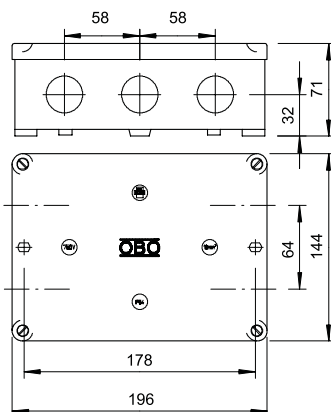

## Kabeldozen B 12 M, met schroefdraad

Artikelnr. 2002523

Beschermingsgraad IP54, nominale spanning 660 V, nominale doorsnede 16 mm<sup>2</sup>, 2 bevestigingsgaten voor schroeven tot 6 mm Ø op de buitenzijde van de kast. 4 dekselschroeven, 10 uitbrekbare invoeren met schroefdraad M25 x 1,5.  
Binnenwerkse maat: 178x126x57 mm

### Stamgegevens

Bestelnr.	2002523
Type	B 12 M
Omschrijving 1	Kabeldoos M25, 16mm <sup>2</sup> 660V,IP54
Dimensie	178x144x71
Kleur	lichtgrijs
RAL-nummer	7035
Materiaal	Thermoharder, aminoplast type 131.5
Materiaal-afk.	UF
Kleinste verkoop-eenheid (VG)	1,00 Stuk
Gewicht	56,32 kg/100 st.

### Technische gegevens

Lengte	144,00 mm
Breedte	196,00 mm
Zijhoogte	71,00 mm
Binnenafmetingen	178x126x57 mm
Afmetingen LxBxH	144x196x71 mm
Afmetingen	196 x 144 x 71 mm
Rijgbaar	<input type="checkbox"/>
Aantal invoeren	10,00
Soort invoer	Kabel
Soort invoer	Schroefverbinding
Soort doorvoer behuizing	Schroefdraad en voorgeperst gat
Nominale isolatiespanning Ui	660,00 V
Deksel	niet transparant
Dekselbevestiging	geschroefd
Kabelinvoeren	10 uitbreekbare invoeren met schroefdraad M25 x 1,5
Invoer achteraan	<input type="checkbox"/>
Explosieveilige uitvoering	<input type="checkbox"/>
moeilijk ontvlambaar	Vlamvertragend volgens VDE 0471/DIN 695 deel 2-1, testtemperatuur 750°C
Vorm	Rechthoekig
Functiebehoud (ETIM)	Zonder
Voor Ex-zone	zonder
voor Ex-zone gas	zonder
voor Ex-zone stof	zonder
Voor buisdiameter	25 mm
Halogeenvrij	<input checked="" type="checkbox"/>
Met afscherming	<input type="checkbox"/>
Met deksel	Ja
Met deksel	<input checked="" type="checkbox"/>
Montagetype	Opbouw
Nominale doorsnede	16,00 mm <sup>2</sup>
Nominale spanning	660,00 V
Beschermingsgraad	IP54
Beschermingsgraad	IP54
verzegelbaar	<input checked="" type="checkbox"/>
Slagvast	<input type="checkbox"/>
Transparante deksel	<input type="checkbox"/>
Weersbestendig	<input type="checkbox"/>