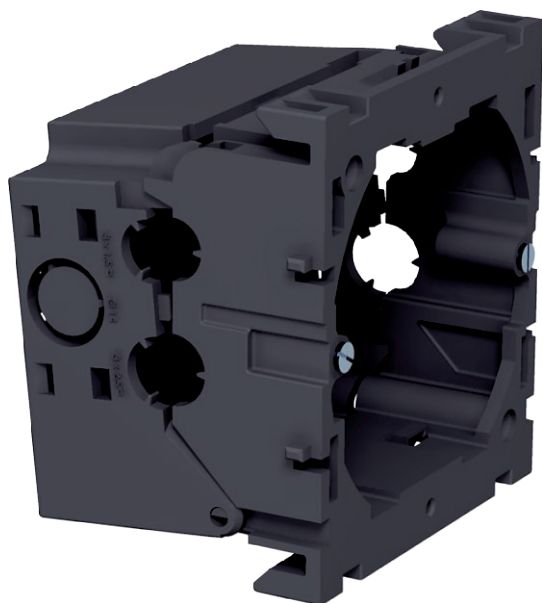

Technisch specificatieblad

Inbouwdoos 71GD6, 1-voudig

Artikelnr. 6288610

Frontborgende inbouwdoos voor schakelaarsystemen, met wegklapbare en indien nodig ook verwijderbare bodem voor tijdbesparende kabelaan sluiting, met toevoeropeningen voor kabeldiameters tot 14 mm. Halogeenrijve uitvoering.

Afstand horizontale bevestigingsgaten 60 mm.

PA Polyamide

Stamgegevens

Bestelnr.	6288610
Type	71GD6
Omschrijving 1	Apparatuurinbouwdoos
Omschrijving 2	1-voudig
Dimensie	71x76x51
Kleur	staalgrijs
RAL-nummer	7011
Materiaal	Polyamide
Materiaal-afk.	PA
Kleinste verkoop-eenheid (VG)	5 Stuk
Gewicht	5,60 kg/100 st.

Technische gegevens

Aantal eenheden	1
Uitvoering	Gesloten
Bevestigingsspoor	overige
Type apparatuur	Met draagring/draagbeugel
Halogeenvrij	<input checked="" type="checkbox"/>
Met aansluitruimte	<input checked="" type="checkbox"/>
Montagetype doos	Front
Montagetype installatieapparaat	Borgen
Treklastingsmogelijkheid	<input type="checkbox"/>