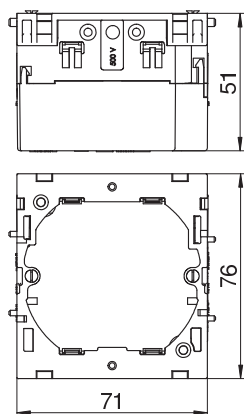

Afstand horizontale bevestigingsgaten 60 mm.

PA Polyamide

Stamgegevens

Bestelnr.	6288610
Type	71GD6
Omschrijving 1	Apparatuurinbouwdoos
Omschrijving 2	1-voudig
Dimensie	71x76x51
Kleur	staalgrijs
RAL-nummer	7011
Materiaal	Polyamide
Materiaal-afk.	PA
Kleinste verkoop-eenheid (VG)	5 Stuk
Gewicht	5,60 kg/100 st.

Technische gegevens

Aantal eenheden	1
Uitvoering	Gesloten
Bevestigingsspoor	overige
Type apparatuur	Met draagring/draagbeugel
Halogeenvrij	<input checked="" type="checkbox"/>
Met aansluitruimte	<input checked="" type="checkbox"/>
Montagetype doos	Front
Montagetype installatieapparaat	Borgen
Treklastingsmogelijkheid	<input type="checkbox"/>