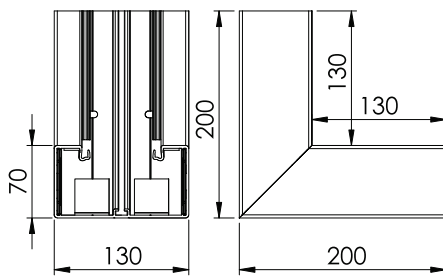

Technisch specificatieblad

Binnenhoek, voor wandgoot Rapid 80, type GK-70130

Artikelnr. 6274540

Binnenhoek voor richtingsverandering van de Rapid 80 GK wandgoten.

PVC Polyvinylchloride

Stamgegevens

Bestelnr.	6274540
Type	GK-I70130RW
Omschrijving 1	Binnenhoek
Dimensie	70x130mm
Kleur	zuiver wit
RAL-nummer	9010
Materiaal	Polyvinylchloride
Materiaal-afk.	PVC
Kleinste verkoop-eenheid (VG)	1 Stuk
Gewicht	110,00 kg/100 st.

Technische gegevens

Breedte	130,00 mm
Zijhoogte	70,00 mm
Aantal deksels	1
Uitvoering	Bodemdeel
Vorm	Symmetrisch
Voor kanaalbreedte	130,00 mm
Voor kanaalhoogte	70,00 mm
Halogeenvrij	<input type="checkbox"/>
Kabelklem	<input type="checkbox"/>
Kanaalverbinder	<input type="checkbox"/>
Montagetype van deksels	intern
Montagegat in bodem	<input checked="" type="checkbox"/>
Dekselbreedte	76,5 mm
Breedte bovenstuk 2	0,00 mm
Breedte bovenstuk 3	0,00 mm
Beschermfolie	<input checked="" type="checkbox"/>
Hoekgedeelte	90,00 - 90,00 °