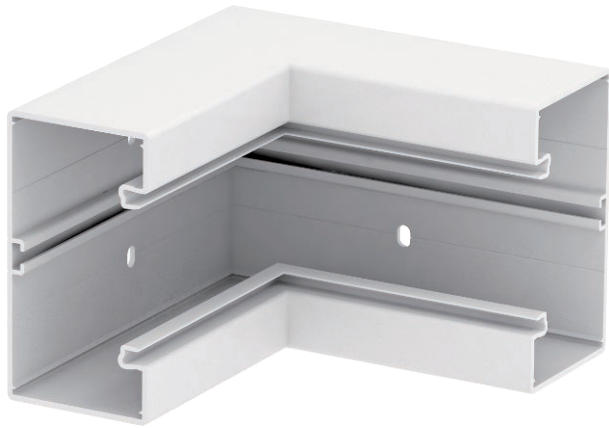

Technisch specificatieblad

Binnenhoek, voor wandgoot Rapid 80, type GK-70130

Artikelnr. 6274540

Binnenhoek voor richtingsverandering van de Rapid 80 GK wandgoten.

PVC Polyvinylchloride

Stamgegevens

Bestelnr.	6274540
Type	GK-I70130RW
Omschrijving 1	Binnenhoek
Dimensie	70x130mm
Kleur	zuiver wit
RAL-nummer	9010
Materiaal	Polyvinylchloride
Materiaal-afk.	PVC
Kleinste verkoop-eenheid (VG)	1 Stuk
Gewicht	110,00 kg/100 st.

Technische gegevens

Breedte	130,00 mm
Zijhoogte	70,00 mm
Aantal deksels	1
Uitvoering	Bodemdeel
Vorm	Symmetrisch
Voor kanaalbreedte	130,00 mm
Voor kanaalhoogte	70,00 mm
Halogeenvrij	<input type="checkbox"/>
Kabelklem	<input type="checkbox"/>
Kanaalverbinder	<input type="checkbox"/>
Montagetype van deksels	intern
Montagegat in bodem	<input checked="" type="checkbox"/>
Dekselbreedte	76,5 mm
Breedte bovenstuk 2	0,00 mm
Breedte bovenstuk 3	0,00 mm
Beschermfolie	<input checked="" type="checkbox"/>
Hoekgedeelte	90,00 - 90,00 °