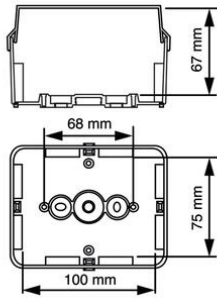

Cable-mate kabeldozen voor waterdichte installatie

AK2-B IP65 Behuizing

- Metrische invoer M20.
- Voorzien van vaste afdichting.
- Verhoogd deksel eenvoudig te bewerken voor diverse industriële toepassingen.
- Bodem met montagenokken voor bevestiging van o.a. DIN-rails.
- Per behuizing worden 2 afdichtdoppen, 2 metalen schroeven en een bijpassende DIN-rail type 35x7,5 bijverpakt.

Artikelnr.:	AT2265
EAN:	8712259090184
Halogeenvrij	Ja
Verpakkingshoeveelheid	10 x 4 st.
Beschermklasse	IP65
Nom. isolatiespanning U_i	690 V
Montagewijze	Wand-/plafondmontage
Beschermingsgraad (IP)	IP65
Materiaal	Kunststof
Breedte	95 mm
Lengte	120 mm
Diameter	
Kleur	Grijs
Oppervlaktebescherming	Geen (onbehandeld)
Explosiegeteste uitvoering	Nee
Voor explosieveilige zone gas	Geen
Voor explosieveilige zone stof	Geen
Gebruikstemperatuur	-40 - 70 °C
Functiebehoud	Geen
Diepte	67 mm
Uitvoering deksel	Blindeksel
Beschermingsgraad (NEMA)	-
Uitgerust met	Draagrail
Vorm	Rechthoekig
Rijgbaar	Nee
Aantal invoeren	8
Voor buisdiameter	-
Max. aderdoorsnede	6 mm ²
Montage in de grond	Nee
Montage onder water	Nee
Achterinvoer	Ja
Type behuizingsdoorvoer	Schroefdraad en uitbreekpoort
Transparant deksel	Nee
Dekselbevestiging	Opklemmend (snap)
Toepasbaar met giethars	Ja
Giethars meegeleverd	Nee
Verzegelbaar	Nee
Met afscherming	Nee
Weersbestendig	Ja
Verzending	40