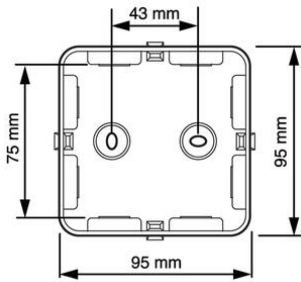

Cable-mate kabeldozen voor waterdichte installatie

AK1-M25 IP65 met nylon wartels

- Metrische invoer M25.
- Voorzien van vaste afdichting en afdichtdoppen.
- Symmetrische doos.
- Deksel in alle standen te plaatsen.
- 3 nylon (PA) diafragma wartels M25 bijverpakt per kabeldoos.
- M25 wartel met zeer groot klembereik, voor bijna alle kabels (klembereik: Ø 10 - 17 mm).
- Ook geschikt voor snelle montage van M20 wartels met behulp van reductiering M25-M20 (art. nr. AT2520).

**NIEUW**

Artikelnr.:	AT2500
EAN:	8712259521442
Halogeenvrij	Ja
Verpakkingshoeveelheid	20 x 5 st.
Diameter	
Beschermklasse	IP65
Nom. isolatiespanning Ui	690 V
Montagewijze	Wand-/plafondmontage
Beschermingsgraad (IP)	IP65
Materiaal	Kunststof
Breedte	95 mm
Lengte	95 mm
Kleur	Grijs
Oppervlaktebescherming	Geen (onbehandeld)
Explosiegeteste uitvoering	Nee
Voor explosieveilige zone gas	Geen
Voor explosieveilige zone stof	Geen
Gebruikstemperatuur	-40 - 70 °C
Functiebehoud	Geen
Diepte	45 mm
Uitvoering deksel	Blindeksel
Beschermingsgraad (NEMA)	-
Uitgerust met	Overig
Vorm	Vierkant
Rijgbaar	Nee
Aantal invoeren	8
Voor buisdiameter	-
Max. aderdoorsnede	6 mm ²
Montage in de grond	Nee
Montage onder water	Nee
Achterinvoer	Nee
Type behuizingsdoorvoer	Schroefdraad en uitbreekpoort
Transparant deksel	Nee
Dekselbevestiging	Opklemmend (snap)
Toepasbaar met giethars	Ja
Giethars meegeleverd	Nee
Verzegelbaar	Nee
Met afscherming	Nee