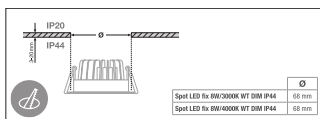

Références / Liens

- Plus d'informations sur la garantie sous www.ledvance.fr/garantie

AVERTISSEMENT

Sous réserve de modifications. Sauf erreur ou omission. Veuillez à toujours utiliser la version la plus récente.