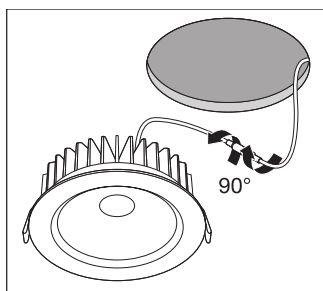

Références / Liens

- Plus d'informations sur la garantie sous www.ledvance.fr/garantie

AVERTISSEMENT

Sous réserve de modifications. Sauf erreur ou omission. Veuillez à toujours utiliser la version la plus récente.