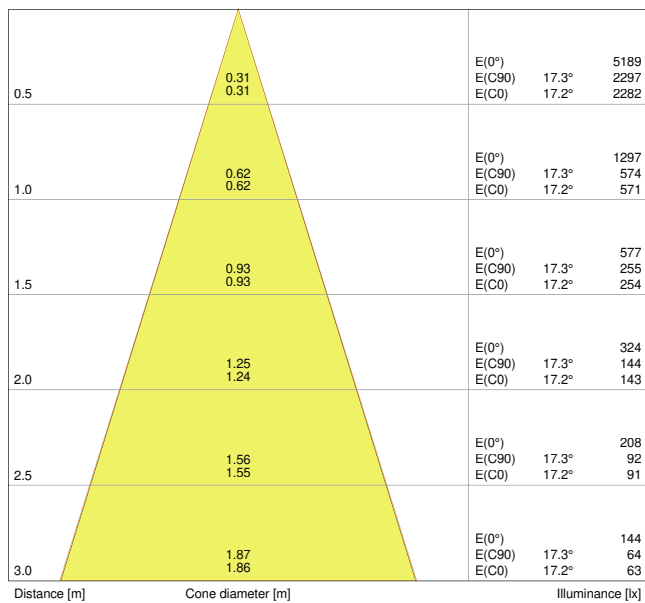

Caractéristiques du produit

- Homogénéité initiale des couleurs : ≤ 4 SDCM
- Matériau du boîtier : aluminium
- Matériau des lentilles : PMMA

DONNÉES TECHNIQUES

DONNÉES ÉLECTRIQUES

Puissance nominale	8,00 W
Tension nominale	220...240 V
Fréquence du réseau	50...60 Hz
Intensité nominale	170 mA
Max. de luminaires par disjoncteur C10 A	100
Facteur de puissance λ	> 0,90
Distorsion harmonique totale	20 %
Classe de protection	II
Mode d'opération	Electronic control gear (ECG)
Max. number of luminaires per miniature circuit breaker C16	200
Max. number of luminaires per miniature circuit breaker B16	200

Données photométriques

Flux lumineux	620 lm
Efficacité lumineuse	75 lm/W
Temp. de couleur	3000 K
Teinte de couleur (désignation)	Blanc chaud
Ra Indice de rendu des couleurs	> 80
Ecart-type de correspondance de couleur	≤ 4 sdc
Groupe de sécurité photobiologique EN62778	RG0
Groupe de sécurité photobiologique EN62471	RG0
Angle de rayonnement	36 °

LDC typ cone

LDC typ polar

DIMENSIONS ET POIDS

Diamètre	81,00 mm
Hauteur	51,00 mm
Poids du produit	268,00 g

Matériau & couleurs

Couleur du produit	Blanc
Couleur du teinte	Blanc
Matériau de corps	Aluminium
Matière de la surface émettrice.	PMMA