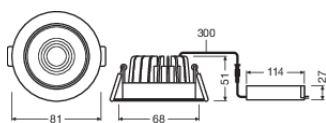

Données photométriques

Flux lumineux	620 lm
Efficacité lumineuse	75 lm/W
Temp. de couleur	3000 K
Teinte de couleur (désignation)	Blanc chaud
Ra Indice de rendu des couleurs	> 80
Ecart-type de correspondance de couleur	≤ 4 sdc
Groupe de sécurité photobiologique EN62778	RG0
Groupe de sécurité photobiologique EN62471	RG0
Angle de rayonnement	36 °

LDC typ cone

LDC typ polar

DIMENSIONS ET POIDS

Diamètre	81,00 mm
Hauteur	51,00 mm
Poids du produit	268,00 g

Matériau & couleurs

Couleur du produit	Blanc
Couleur du teinte	Blanc
Matériau de corps	Aluminium
Matière de la surface émettrice.	PMMA