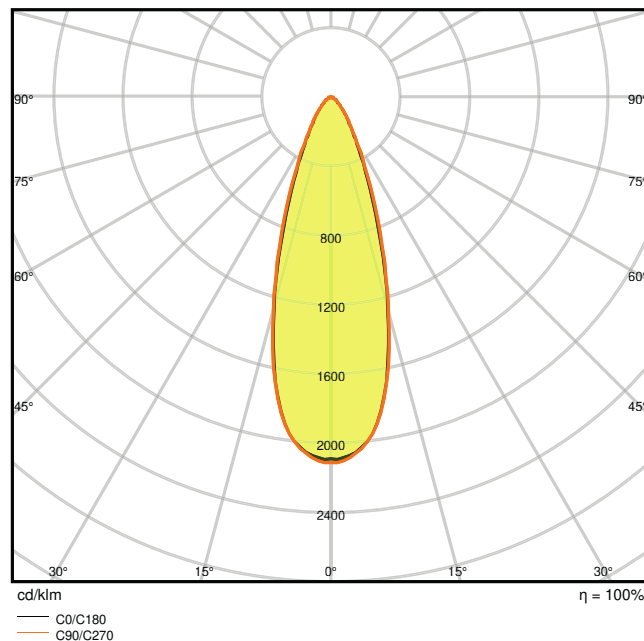

Caractéristiques du produit

- Homogénéité initiale des couleurs : ≤ 4 SDCM
- Matériau du boîtier : aluminium
- Matériau des lentilles : PMMA

DONNÉES TECHNIQUES

DONNÉES ÉLECTRIQUES

Puissance nominale	8,00 W
Tension nominale	220...240 V
Fréquence du réseau	50...60 Hz
Intensité nominale	170 mA
Max. de luminaires par disjoncteur C10 A	100
Facteur de puissance λ	> 0,90
Distorsion harmonique totale	20 %
Classe de protection	II
Mode d'opération	Electronic control gear (ECG)
Max. number of luminaires per miniature circuit breaker C16	200
Max. number of luminaires per miniature circuit breaker B16	200

Données photométriques

Flux lumineux	620 lm
Efficacité lumineuse	75 lm/W
Temp. de couleur	3000 K
Teinte de couleur (désignation)	Blanc chaud
Ra Indice de rendu des couleurs	> 80
Ecart-type de correspondance de couleur	≤ 4 sdc
Groupe de sécurité photobiologique EN62778	RG0
Groupe de sécurité photobiologique EN62471	RG0
Angle de rayonnement	36 °

LDC typ cone

LDC typ polar

DIMENSIONS ET POIDS

Diamètre	81,00 mm
Hauteur	51,00 mm
Poids du produit	268,00 g

Matériau & couleurs

Couleur du produit	Blanc
Couleur du teinte	Blanc
Matériau de corps	Aluminium
Matière de la surface émettrice.	PMMA