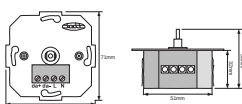

### Caractéristiques du produit

- Up to 4 DALI MCUs can be connected in parallel to set up multiple control points
- Automatic synchronization between the control points
- Cover and rotary switch in neutral white
- Length of the DALI control cable: up to 300 m

### DIMENSIONS ET POIDS

Longueur	80.00 mm
Entraxe de fixation, longueur	70,0 mm
Largeur	80,00 mm
Largeur (y compris les luminaires ronds)	80,00 mm
Hauteur	50,00 mm
Hauteur (luminaires cycliques inclus)	50,00 mm
Diamètre	Non pertinent
Poids du produit	98,00 g