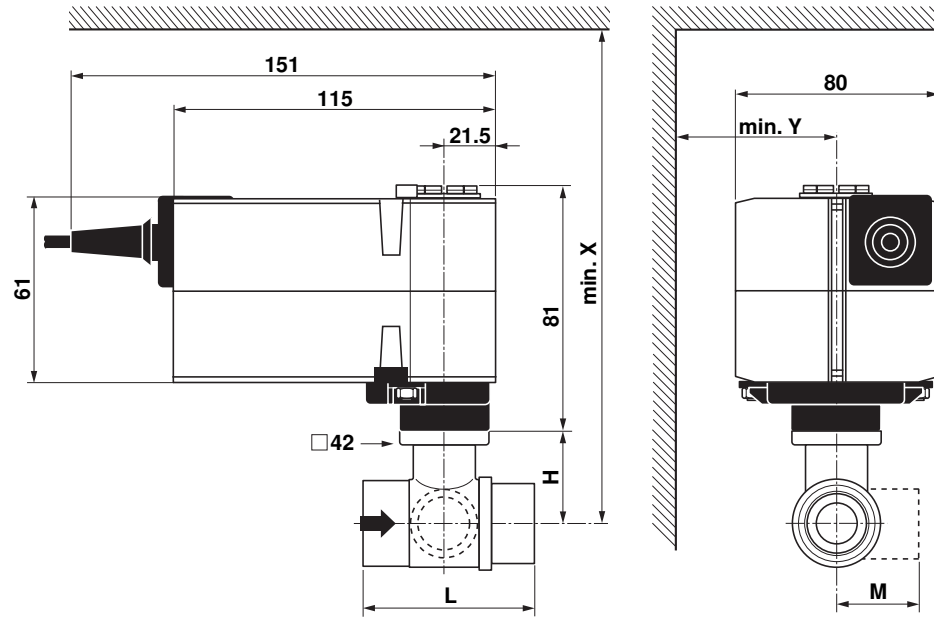

TRFD24-SR (-O) (-T)
TRF24-SR (-O) (-T)

70354-00001.A

		DN		Rp	G	PN	mm			TRFD..(-O)(-T)		TRF..(-O)(-T)	
		mm	"				L	H	M	X	Y	X	Y
R2..K	R3..K	10	3/8	3/8			52	35	28	180	80		
R4..K	R5..K	10	3/8		3/4		69	31.5	34	180	80		
R2..	R3..	15	1/2	1/2			67	45	39			190	80
R4..	R5..	15	1/2		1		74	44	38			190	80
R6..R	R7..R	15	1/2			6	101.5	45	73			190	80