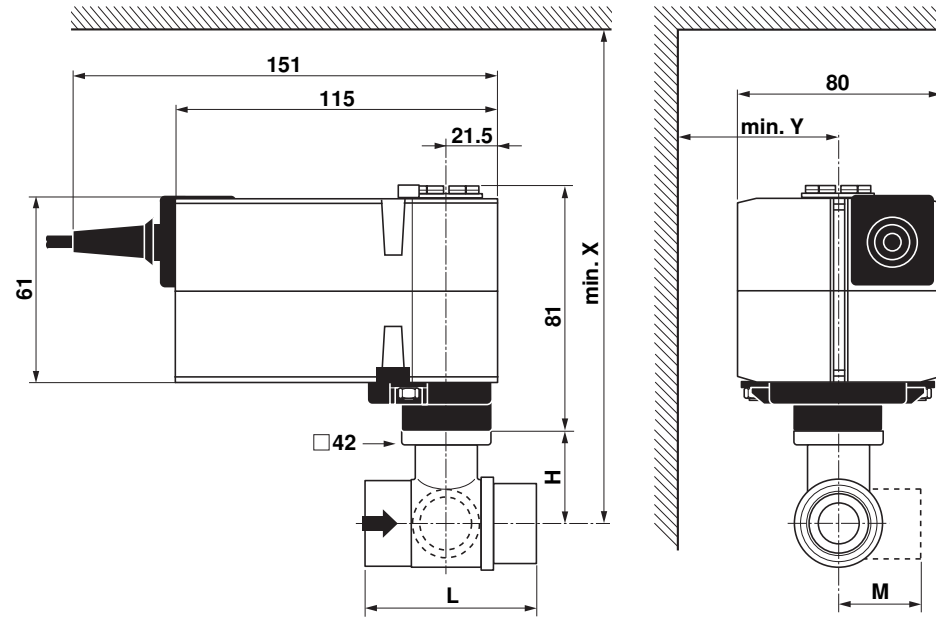

TRFD.. (-O) (-T)
TRF.. (-O) (-T)

70325-00001.A

		DN		Rp	G	PN	mm			TRFD..(-O)(-T)		TRF..(-O)(-T)	
		mm	"				L	H	M	X	Y	X	Y
R2..K	R3..K	10	3/8	3/8			52	35	28	180	80		
R4..K	R5..K	10	3/8		3/4		69	31.5	34	180	80		
R2..	R3..	15	1/2	1/2			67	45	39			190	80
R4..	R5..	15	1/2		1		74	44	38			190	80
R6..R	R7..R	15	1/2			6	101.5	45	73			190	80

TRFD..(-T)
TRF..(-T)

TRFD..-O(-T)
TRF..-O(-T)