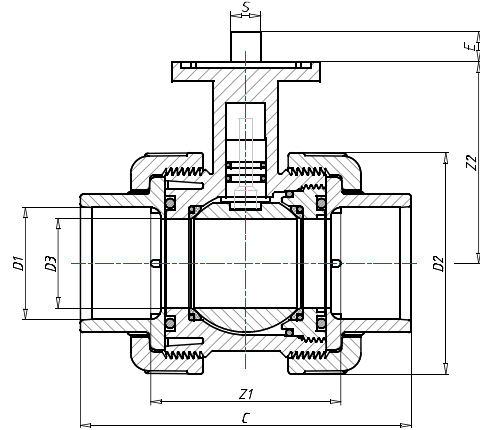

614 - series

2-Way PVC Ball Valve ISO-Top

Reference	D1, mm	D2, mm	D3, mm	Z1, mm	Z2, mm	C, mm	DN	E, mm	PN, bar	ISO 5211 Square size	ISO 5211 Flange type	Weight
6.14.032	32	73	25	63	60.5	108	25	11	16	11	F04	375
6.14.050	50	102	40	85.5	81.5	148	40	15	16	14	F05	964
6.14.063	63	124	50	101	93.5	178	50	15	16	14	F05	1400