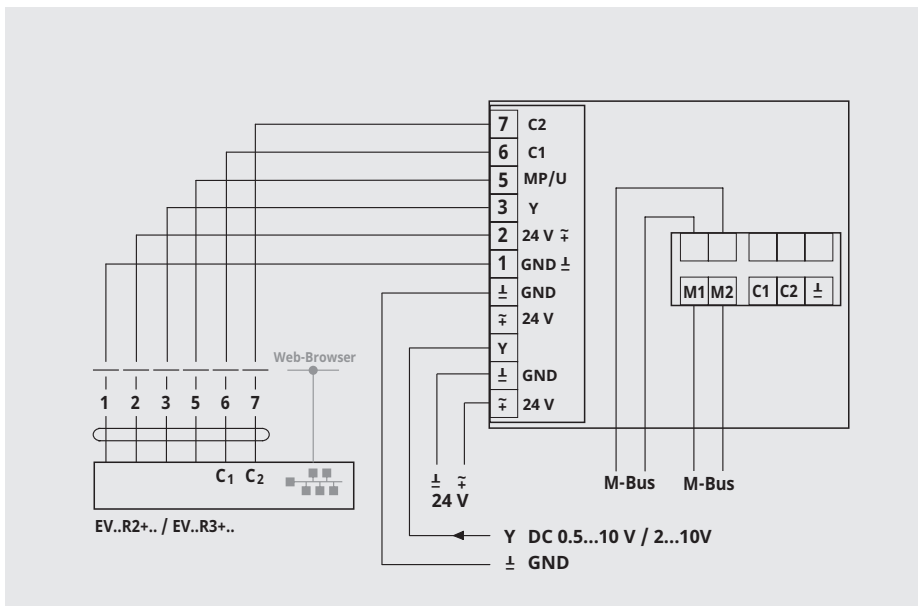

72104-00001.D

G-22PEM-A01 / M-Bus / 22PEM-1U.. / 22PE-1U..

G-22PEM-A01 / M-Bus / EV..R2+.. / EV..R3+..

G-22PEM-A01 / M-Bus / 22PE.. / EV..R2+.. / EV..R3+.. / Modbus RTU / BACnet MSTP

G-22PEM-A01 / M-Bus / 22PE.. / EV..R2+.. / EV..R3+.. / Modbus RTU / BACnet MSTP

G-22PEM-A01 / M-Bus / 22PE.. / EV..R2+.. / EV..R3+.. / Modbus TCP / BACnet IP

G-22PEM-A01 / M-Bus / 22PE.. / EV..R2+.. / EV..R3+.. / Modbus TCP / BACnet IP / PoE