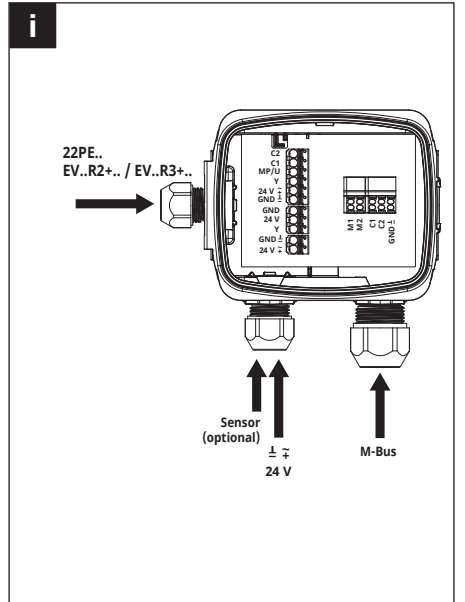

72104-00001.D

G-22PEM-A01 / M-Bus / 22PEM-1U.. / 22PE-1U..

G-22PEM-A01 / M-Bus / EV..R2+.. / EV..R3+..

G-22PEM-A01 / M-Bus / 22PE.. / EV..R2+.. / EV..R3+.. / Modbus RTU / BACnet MSTP

G-22PEM-A01 / M-Bus / 22PE.. / EV..R2+.. / EV..R3+.. / Modbus RTU / BACnet MSTP

G-22PEM-A01 / M-Bus / 22PE.. / EV..R2+.. / EV..R3+.. / Modbus TCP / BACnet IP

G-22PEM-A01 / M-Bus / 22PE.. / EV..R2+.. / EV..R3+.. / Modbus TCP / BACnet IP / PoE