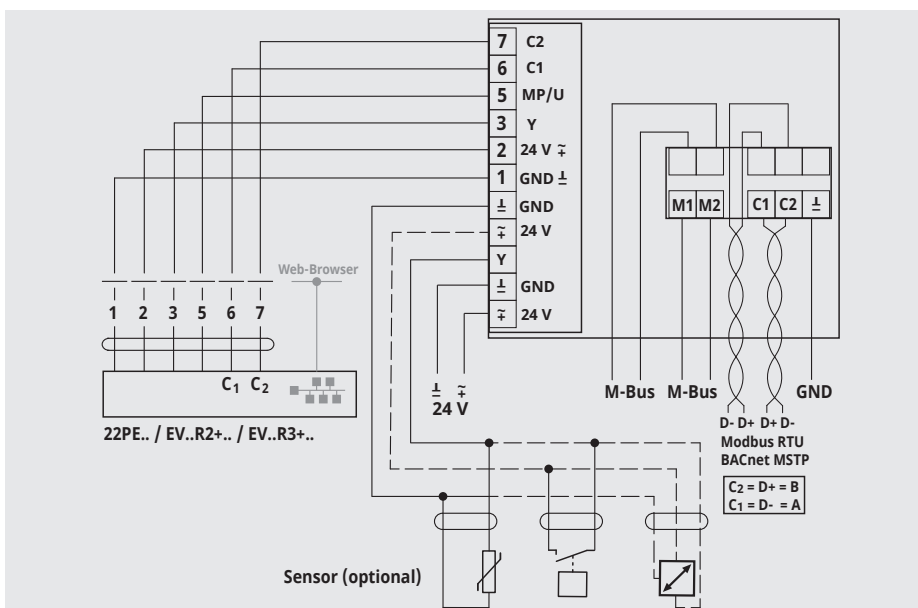

72104-00001.D

G-22PEM-A01 / M-Bus / 22PEM-1U.. / 22PE-1U..

G-22PEM-A01 / M-Bus / EV..R2+.. / EV..R3+..

G-22PEM-A01 / M-Bus / 22PE.. / EV..R2+.. / EV..R3+.. / Modbus RTU / BACnet MSTP

G-22PEM-A01 / M-Bus / 22PE.. / EV..R2+.. / EV..R3+.. / Modbus RTU / BACnet MSTP

G-22PEM-A01 / M-Bus / 22PE.. / EV..R2+.. / EV..R3+.. / Modbus TCP / BACnet IP

G-22PEM-A01 / M-Bus / 22PE.. / EV..R2+.. / EV..R3+.. / Modbus TCP / BACnet IP / PoE