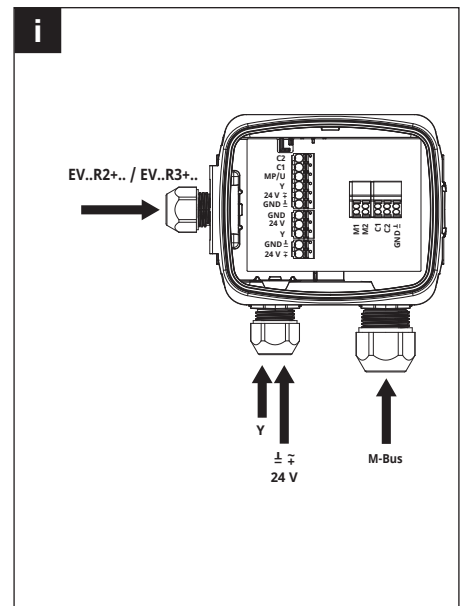

72104-00001.D

G-22PEM-A01 / M-Bus / 22PEM-1U.. / 22PE-1U..

G-22PEM-A01 / M-Bus / EV..R2+.. / EV..R3+..

G-22PEM-A01 / M-Bus / 22PE.. / EV..R2+.. / EV..R3+.. / Modbus RTU / BACnet MSTP

G-22PEM-A01 / M-Bus / 22PE.. / EV..R2+.. / EV..R3+.. / Modbus RTU / BACnet MSTP