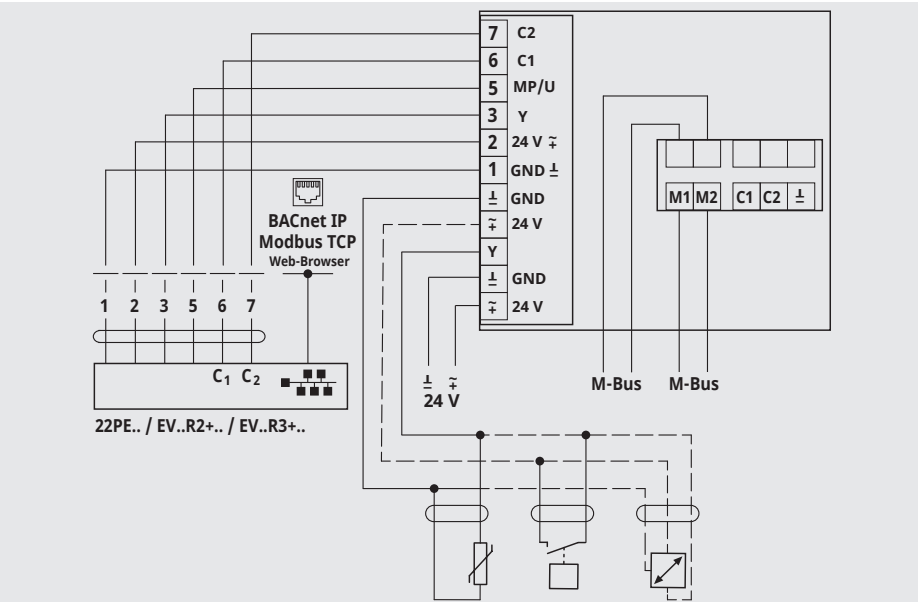

72104-00001.D

G-22PEM-A01 / M-Bus / 22PEM-1U.. / 22PE-1U..

G-22PEM-A01 / M-Bus / EV..R2+.. / EV..R3+..

G-22PEM-A01 / M-Bus / 22PE.. / EV..R2+.. / EV..R3+.. / Modbus RTU / BACnet MSTP

G-22PEM-A01 / M-Bus / 22PE.. / EV..R2+.. / EV..R3+.. / Modbus RTU / BACnet MSTP

G-22PEM-A01 / M-Bus / 22PE.. / EV..R2+.. / EV..R3+.. / Modbus TCP / BACnet IP

G-22PEM-A01 / M-Bus / 22PE.. / EV..R2+.. / EV..R3+.. / Modbus TCP / BACnet IP / PoE