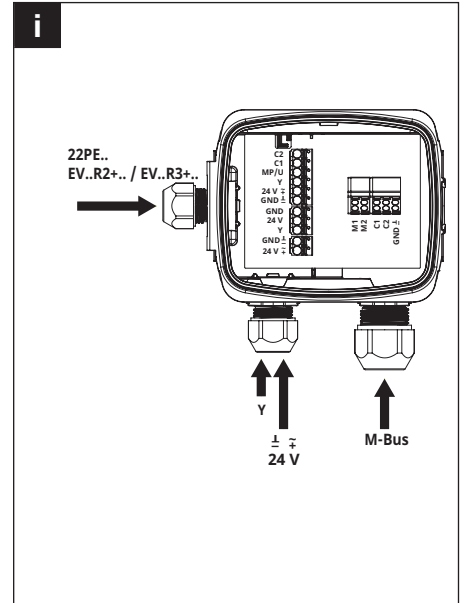

72104-00001.D

G-22PEM-A01 / M-Bus / 22PEM-1U.. / 22PE-1U..

G-22PEM-A01 / M-Bus / EV..R2+.. / EV..R3+..

G-22PEM-A01 / M-Bus / 22PE.. / EV..R2+.. / EV..R3+.. / Modbus RTU / BACnet MSTP

G-22PEM-A01 / M-Bus / 22PE.. / EV..R2+.. / EV..R3+.. / Modbus RTU / BACnet MSTP