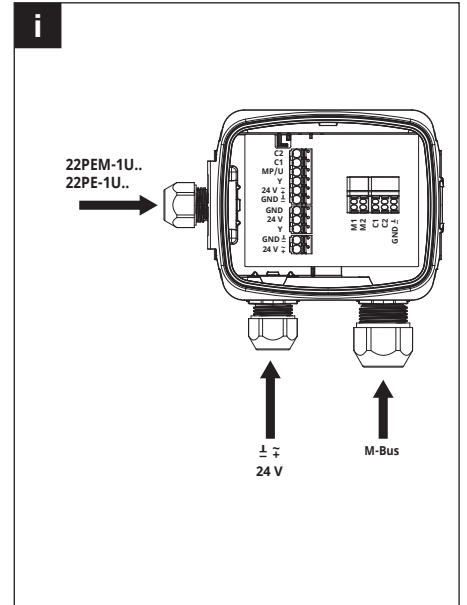

72104-00001.D

G-22PEM-A01 / M-Bus / 22PEM-1U.. / 22PE-1U..

G-22PEM-A01 / M-Bus / EV..R2+.. / EV..R3+..

G-22PEM-A01 / M-Bus / 22PE.. / EV..R2+.. / EV..R3+.. / Modbus RTU / BACnet MSTP

G-22PEM-A01 / M-Bus / 22PE.. / EV..R2+.. / EV..R3+.. / Modbus RTU / BACnet MSTP