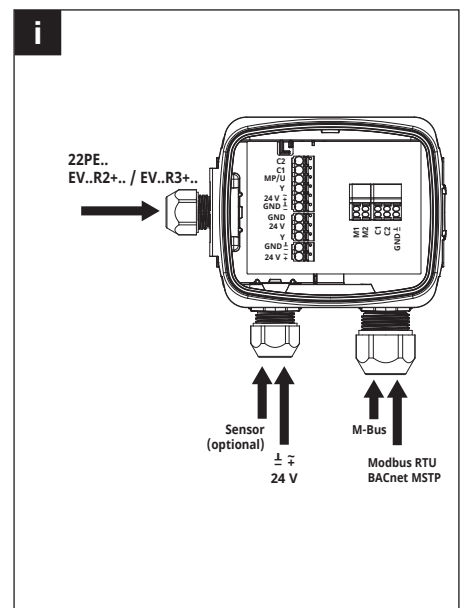

72104-00001.D

G-22PEM-A01 / M-Bus / 22PEM-1U.. / 22PE-1U..

G-22PEM-A01 / M-Bus / EV..R2+.. / EV..R3+..

G-22PEM-A01 / M-Bus / 22PE.. / EV..R2+.. / EV..R3+.. / Modbus RTU / BACnet MSTP

G-22PEM-A01 / M-Bus / 22PE.. / EV..R2+.. / EV..R3+.. / Modbus RTU / BACnet MSTP

G-22PEM-A01 / M-Bus / 22PE.. / EV..R2+.. / EV..R3+.. / Modbus TCP / BACnet IP

G-22PEM-A01 / M-Bus / 22PE.. / EV..R2+.. / EV..R3+.. / Modbus TCP / BACnet IP / PoE