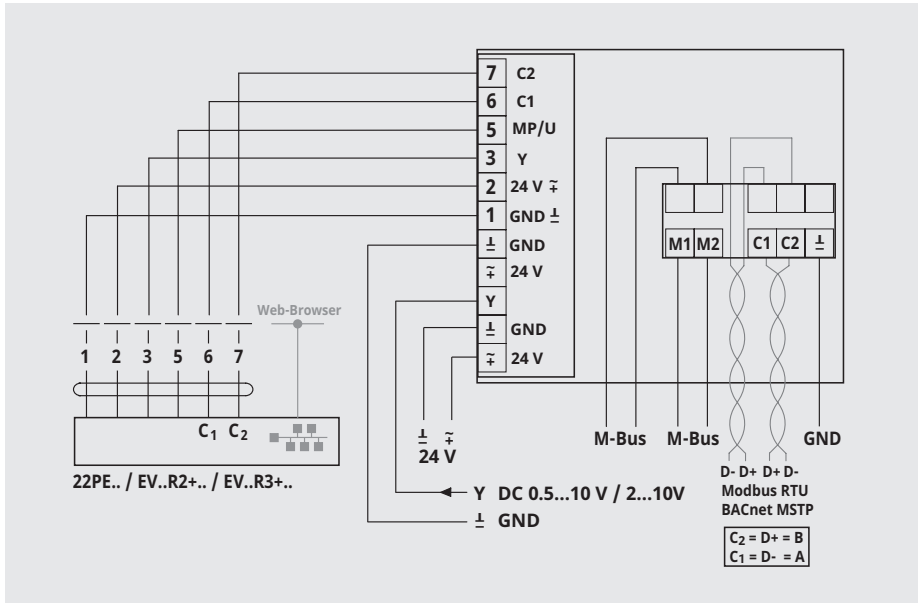

72104-00001.D

G-22PEM-A01 / M-Bus / 22PEM-1U.. / 22PE-1U..

G-22PEM-A01 / M-Bus / EV..R2+.. / EV..R3+..

G-22PEM-A01 / M-Bus / 22PE.. / EV..R2+.. / EV..R3+.. / Modbus RTU / BACnet MSTP

G-22PEM-A01 / M-Bus / 22PE.. / EV..R2+.. / EV..R3+.. / Modbus RTU / BACnet MSTP

G-22PEM-A01 / M-Bus / 22PE.. / EV..R2+.. / EV..R3+.. / Modbus TCP / BACnet IP

G-22PEM-A01 / M-Bus / 22PE.. / EV..R2+.. / EV..R3+.. / Modbus TCP / BACnet IP / PoE