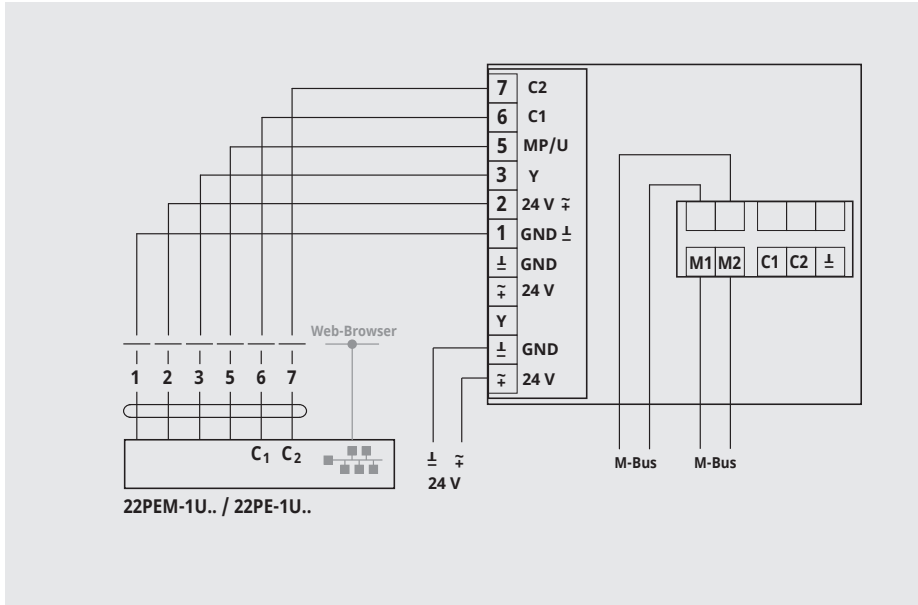

72104-00001.D

G-22PEM-A01 / M-Bus / 22PEM-1U.. / 22PE-1U..

G-22PEM-A01 / M-Bus / EV..R2+.. / EV..R3+..

G-22PEM-A01 / M-Bus / 22PE.. / EV..R2+.. / EV..R3+.. / Modbus RTU / BACnet MSTP

G-22PEM-A01 / M-Bus / 22PE.. / EV..R2+.. / EV..R3+.. / Modbus RTU / BACnet MSTP

G-22PEM-A01 / M-Bus / 22PE.. / EV..R2+.. / EV..R3+.. / Modbus TCP / BACnet IP

G-22PEM-A01 / M-Bus / 22PE.. / EV..R2+.. / EV..R3+.. / Modbus TCP / BACnet IP / PoE