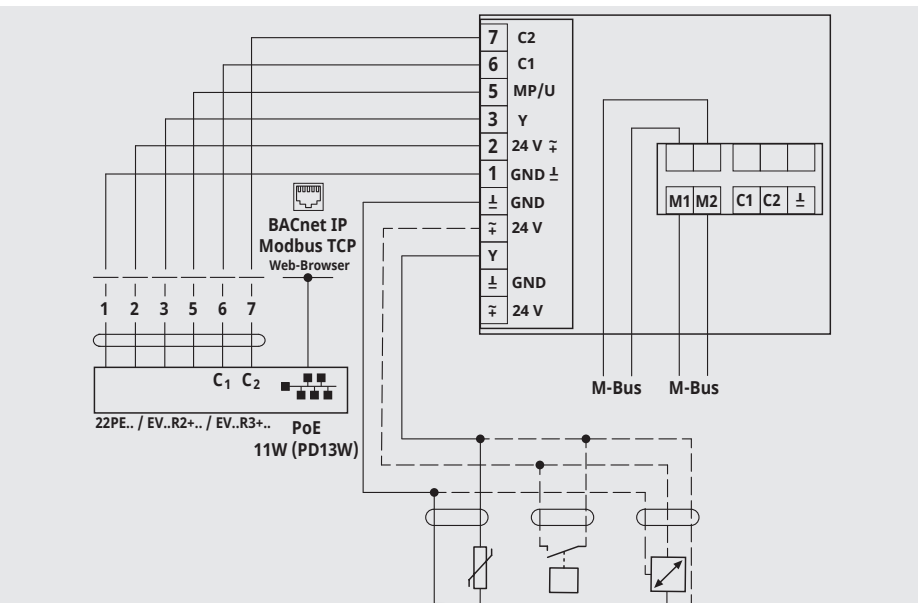

72104-00001.D

G-22PEM-A01 / M-Bus / 22PEM-1U.. / 22PE-1U..

G-22PEM-A01 / M-Bus / EV..R2+.. / EV..R3+..

G-22PEM-A01 / M-Bus / 22PE.. / EV..R2+.. / EV..R3+.. / Modbus RTU / BACnet MSTP

G-22PEM-A01 / M-Bus / 22PE.. / EV..R2+.. / EV..R3+.. / Modbus RTU / BACnet MSTP

G-22PEM-A01 / M-Bus / 22PE.. / EV..R2+.. / EV..R3+.. / Modbus TCP / BACnet IP

G-22PEM-A01 / M-Bus / 22PE.. / EV..R2+.. / EV..R3+.. / Modbus TCP / BACnet IP / PoE