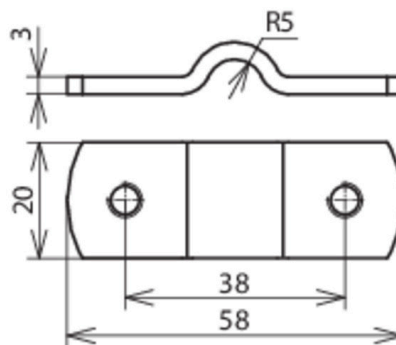

**ZSUEL 7.10 2XM6 LA38 AL (480 291)**

Figure without obligation

<b>Type</b>	<b>ZSUEL 7.10 2XM6 LA38 AL</b>
<b>Part No.</b>	<b>480 291</b>
Material	Al
Clamping range Rd / FI	7-10 / 30 mm
Weight	9 g
Customs tariff number	85389099
GTIN	4013364149441
PU	100 Stk